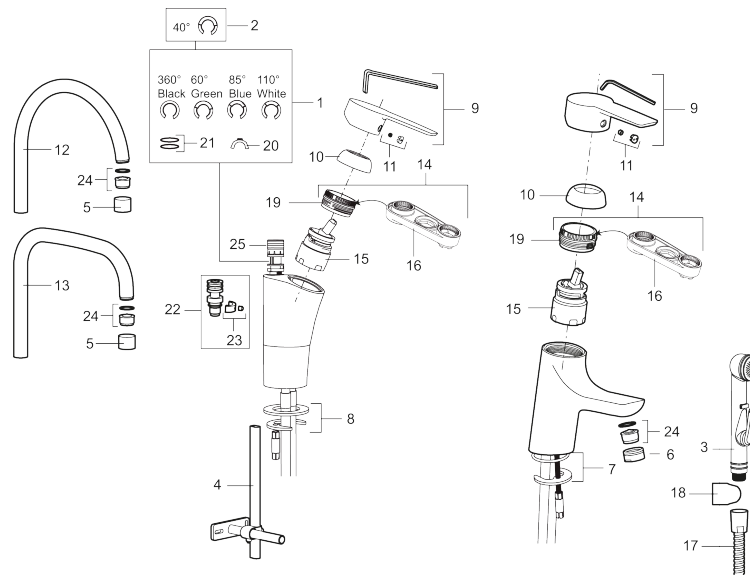

Tuote-nro: 242100 **LVI:** 6261199 **Flow 3 bar:** 7,7 l/m

Kuvaus: Kromattu, Soft PEX 10 mm

- ESS-energiansäästötoiminto
- Keraaminen säätökasetti: pitkä käyttöikä ja pehmeä sulkeutuminen, joka estää paineiskut ja putkien paukkumiset
- Lämpötilan- ja vesimäärän esisääto
- Eco-poresuutin
- Joustavat Soft PEX[®]-liitosletkut
- Juoksuputken rajoitus valittavissa 60°, 85°, 110° tai 360°
- Asennusreikä Ø32-37 mm
- Ääniluokka 1

Tuote-nro: 242100

LVI: 6261199

Varaosalistaus

| NRO. | MA-NRO | LVI | KUVAUS |
|------|-----------|---------|---|
| 1 | 209524.AE | 6432226 | Juoksuputken rajoitinsarja |
| 2 | 209543.AE | | Juoksuputken rajoitinsarja 40° |
| 3 | S600206 | | Itsesulketuva käsisuihku, kromattu |
| 4 | 409340.AE | 6432210 | Keittiöhanaan tukilevy |
| 5 | 131410.AE | 6561140 | Poresuuttimen hylsy M22 sis. |
| 6 | 131413.AE | 6561139 | Poresuuttimen hylsy M24 ulk., 13 mm |
| 7 | 409387.AE | | Kiinnityssarja, pesuallashana |
| 8 | 409388.AE | | Kiinnityssarja, keittiöhanelle |
| 9 | 409600.AE | | Vipu, täydellinen |
| 10 | 409391.AE | | Peitelevy |
| 11 | 409392.AE | | Merkkinasta ja vivun kiinnitysruuvi |
| 12 | 409395.AE | | Juoksuputki K5, täydellinen |
| 13 | 409396.AE | | Juoksuputki K7, täydellinen |
| 14 | 409393.AE | | Kiinnitysmutteri ja huoltotyökalu |
| 15 | 409403.AE | 6432018 | Keraaminen säätöosa, sis.huoltotyökalun |
| 16 | 891096.AE | 6432025 | Huoltotyökalu |