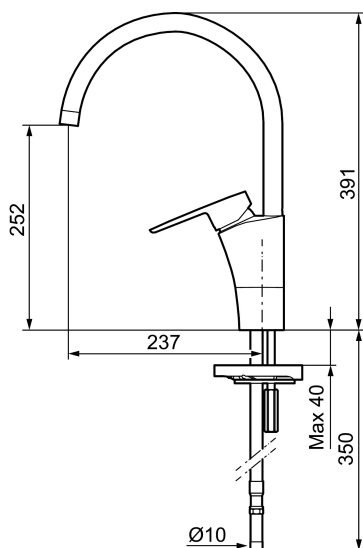

Mora Cera K5 keittiöhana

Keittiöstä on tullut seurustelutila ja luovuuden tyyssija koko perheelle. Modernin keittiöhanaan täytyy näyttää hyvältä, toimia virheettömästi ja lisäksi edistää hyvää hygieniaa ja turvallisuutta. Siksi Mora Cera tarjoaa sitä, mitä keittiöön halutaan. Huolenpitoa ja laatuaita.

Tuote-nro: 242100 **LVI:** 6261199 **Flow 3 bar:** 7,7 l/m

Kuvaus: Kromattu, Soft PEX 10 mm

- ESS-energiansäästötoiminto
- Keraaminen säätökasetti: pitkä käyttöikä ja pehmeä sulkeutuminen, joka estää paineiskut ja putkien paukkumiset
- Lämpötilan- ja vesimäärän esisääto
- Eco-poresuutin
- Joustavat Soft PEX®-liitosletkut
- Juoksuputken rajoitus valittavissa 60°, 85°, 110° tai 360°
- Asennusreikä Ø32-37 mm
- Ääniluokka 1