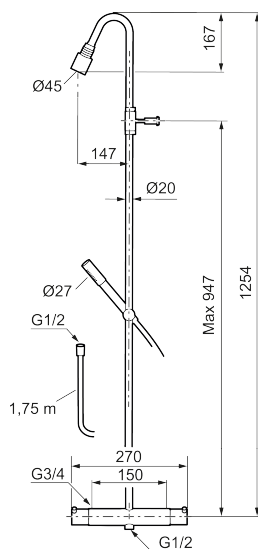

Art.no.: 705600.80 NRF-nummer: 4294318

Utførende: Krom/Riflete

- Med dusjbatteri
- Kompenserer trykk-og temperaturvariasjoner
- Eco mengdeknapp
- Sperreknapp 38°C
- Med keramisk reversibel overdel
- Med tilbakeslagsventiler etter standard EN 1717
- Med antikalksystem "Easy Clean"
- Hånddusj 9 l/min og takdusj 12 l/min
- Metallslange 1,75 m, PVC/BPA-fri innerslange
- Dusjstang kan kappes ved behov

NR.	ART. NO.	NRF-NUMMER	BESKRIVELSE
8	709011.AE		Keramisk kranoverdel reversibelt
9	139785.AE	4294505	Hånddusj, krom
9	139785.25AE		Hånddusj, rustikk messing
9	139785.66AE		Hånddusj, råmessing
10	131170.AE	4295045	Dusjslange 1,75 m, krom
10	409622.AE		Dusjslange 1,75 m, sort
11	409623.AE		Hånddusjholder, krom
11	409623.25AE		Hånddusjholder, rustikk messing
11	409623.66AE		Hånddusjholder, råmessing
12	409621.AE		Sperresegment for fast tut
13	891096.AE	4294142	Serviceverktøy
14	409360.AA		Tilslutningsmutter komplett (150 c/c)
14	409361.AE		Tilslutningsmutter komplett (160 c/c)
15	209604.AE		Filtersett for tilslutningsmutter