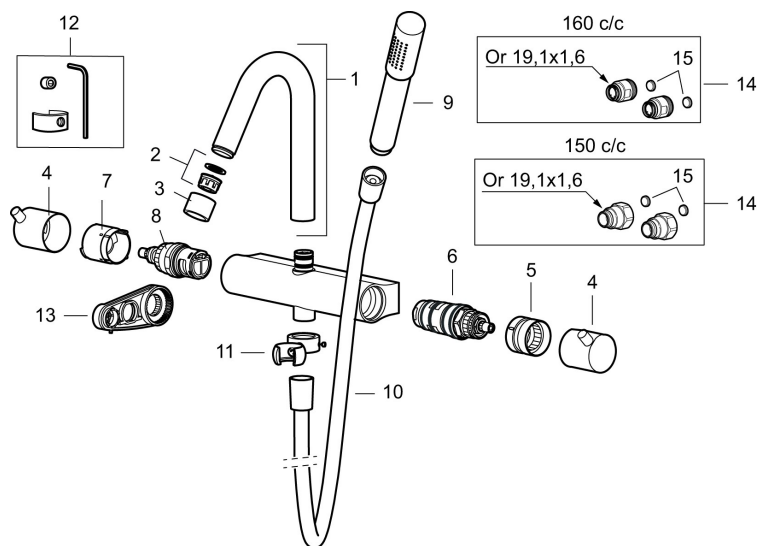

PRODUKT BESKRIVNING

MORA IZZY shower system kit

Mora Izzy formidler harmoni og eleganse. Dusjstangens formskjønne linjer gir Mora Izzy et karakteristisk utseende. De lette detaljene fra Izzy Rock forsterker det cocky produktet.

Art.no.: 705600.80

NRF-nummer: 4294318

Reservedelsliste

NR.	ART. NO.	NRF-NUMMER	BESKRIVELSE
1	409617.AE		Utløpstut, komplett, krom
1	409617.25AE		Utløpstut, komplett, rustikk messing
1	409617.66AE		Utløpstut, komplett, råmessing
1	409617.80AE		Utløpstut, komplett, krom/riflete
2	139783.AE		Innsats strålesamler 20–24 l/min ved 3 bar
3	409618.AE		Hylse for strålesamler M22 innv., krom
3	409618.25AE		Hylse for strålesamler M22 innv., rustikk messing
3	409618.66AE		Hylse for strålesamler M22 innv., råmessing
3	409618.80AE		Hylse for strålesamler M22 innv., krom/riflet
4	409619.AE		Avstengningsratt eller temperaturratt, krom
4	409619.25AE		Avstengningsratt eller temperaturratt, rustikk messing
4	409619.66AE		Avstengningsratt eller temperaturratt, råmessing
4	409619.80AE		Avstengningsratt eller temperaturratt, krom/riflet
5	209010.AE		Sperrering for temperaturratt
6	729219.AE		Termostatinnsetts
7	209011.AE		Stopping for mengderatt reversibelt