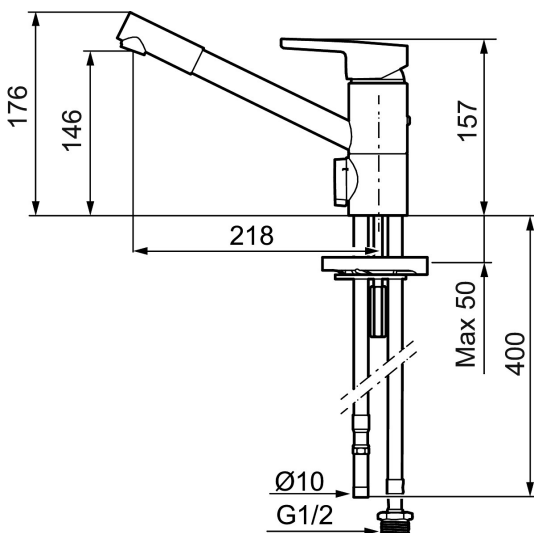

**Tuote-nro:** 732250.TT **LVI:** 6261195 **Flow 3 bar:** 9,8 l/m

**Kuvaus:** Kromattu, Soft PEX 10 mm

Ainutlaatuiset ominaisuudet

- ESS-energiansäästötoiminto
- TT-vedensäästötoiminto
- Keraaminen säätökasetti: pitkä käyttöikä ja pehmeä sulkeutuminen, joka estää paineiskut ja putkien paukkumiset
- Lämpötilan esisäätö
- Eco-poresuutin
- Joustavat Soft PEX®-liitosletkut
- Juoksuputken rajoitus 110°
- Lead Free, lyijyttömät materiaalit
- Asennusreikä Ø34-37 mm
- Ääniluokka 1

## Varaosalistaus

NRO.	MA-NRO	LVI	KUVAUS
1	409389.AE		Käyttövipu täydellinen
2	409392.AE		Merkinasta ja vivun kiinnitysruuvi
3	409391.AE		Peitelevy
5	409610.AE		Säätöosan kiinnitysmutteri
6	S600273		Keraaminen säätöosa, sisältää huoltotyökalun
6	409405.AE	6432024	Keraaminen säätöosa, Turbo, sis. huoltotyökalun
7	409611.AE		Juoksuputken lukitusruuvi
8	409685		Juoksuputki, täydellinen
9	131417.AE		Poresuuttimen hylsy M24 ulk, 17 mm
10	S600301		Juoksuputken tiivistepari, 2 kpl