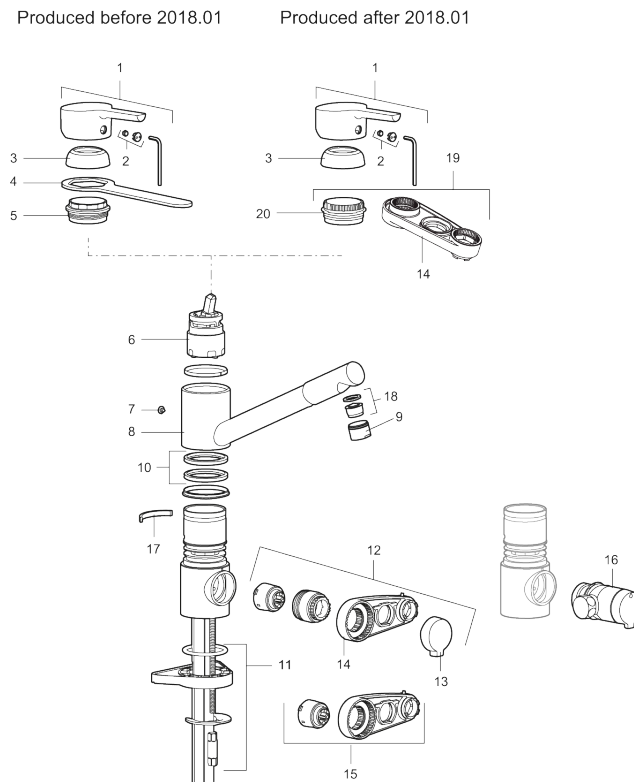

**Tuote-nro:** 732250.TT **LVI:** 6261195 **Flow 3 bar:** 9,8 l/m

**Kuvaus:** Kromattu, Soft PEX 10 mm

Ainutlaatuiset ominaisuudet

- ESS-energiansäästötoiminto
- TT-vedensäästötoiminto
- Keraaminen säätökasetti: pitkä käyttöikä ja pehmeä sulkeutuminen, joka estää paineiskut ja putkien paukkumiset
- Lämpötilan esisäätö
- Eco-poresuutin
- Joustavat Soft PEX®-liitosletkut
- Juoksuputken rajoitus 110°
- Lead Free, lyijyttömät materiaalit
- Asennusreikä Ø34-37 mm
- Ääniluokka 1

**TUOTEKUVAUS**

## Varaosalistaus

NRO.	MA-NRO	LVI	KUVAUS
1	409389.AE		Käyttövipu täydellinen
2	409392.AE		Merkinasta ja vivun kiinnitysruuvi
3	409391.AE		Peitelevy
5	409610.AE		Säätöosan kiinnitysmutteri
6	S600273		Keraaminen säätöosa, sisältää huoltotyökalun
6	409405.AE	6432024	Keraaminen säätöosa, Turbo, sis. huoltotyökalun
7	409611.AE		Juoksuputken lukitusruuvi
8	409685		Juoksuputki, täydellinen
9	131417.AE		Poresuuttimen hylsy M24 ulk, 17 mm
10	S600301		Juoksuputken tiivistepari, 2 kpl

NRO.	MA-NRO	LVI	KUVAUS
11	409457.AE		Kiinnityssarja
11	409458.AE		Kiinnityssarja hanalle jossa pkv.
12	409104.AE	6258291	Pesukoneventtiili täydellinen
13	409400.AE		Pesukoneventtiin kahva
14	S600298	6430166	Huoltotyökalu
15	S600337	6430168	Pesukoneventtiin, sisältää huoltotyökalut
15	S600316	6430165	Pesukoneventtiin, ilman huoltotyökalua
16	409399.AE		Liitossarja pöytämällin astianpesukoneelle
17	209558.AE	6432228	Juoksuputken rajoitin kiinteälle juoksuputkelle 30-90°
18	131398.AE	6561136	Poresuuttimen sisäosa, 9–11 l/min 300 kPa
19	409393.AE		Kiinnitysmutteri ja huoltotyökalu
20	439060.AE		Lukitusnasta