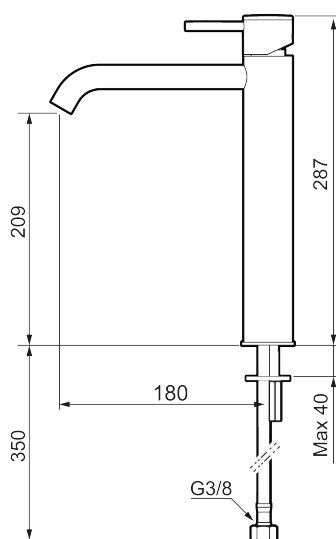

## MORA INXX II soft, high servantbatteri

INXX II servantkran finnes i tre ulike høyder der high er en høy kran tilpasset for en skålformet benkmontert vask. Med den elegante holdbare nyansen børstet messing og servantkranens stilrene form, øker INXX II soft baderommets komfort og gir en følelse av kvalitet og eleganse. Blandebatteriet er testet og godkjent ut fra gjeldende byggeregler og det er energieffektivt, noe som innebærer at man får et lavere vann- og energiforbruk uten å gi avkall på komforten. Bunnventil finnes som tilbehør i samme nyanse.

### Om serien

INXX II er en elegant og tidløs serie i en palett av nøyte utvalgte nyanser. Kombinasjonen av høy kvalitet, stilren design og herlig komfort gjør den til den ultimate serien.

<b>Art.no.:</b>	<b>NRF-nummer:</b>	<b>Flow 3 bar:</b> 4,5
273021.62CA	4290474	l/m
<b>Utførende:</b> Børstet messing PVD		

- Vannmengdebegrenser og temperatursperre
- Fleksible Soft PEX®-rør med 3/8" mutter