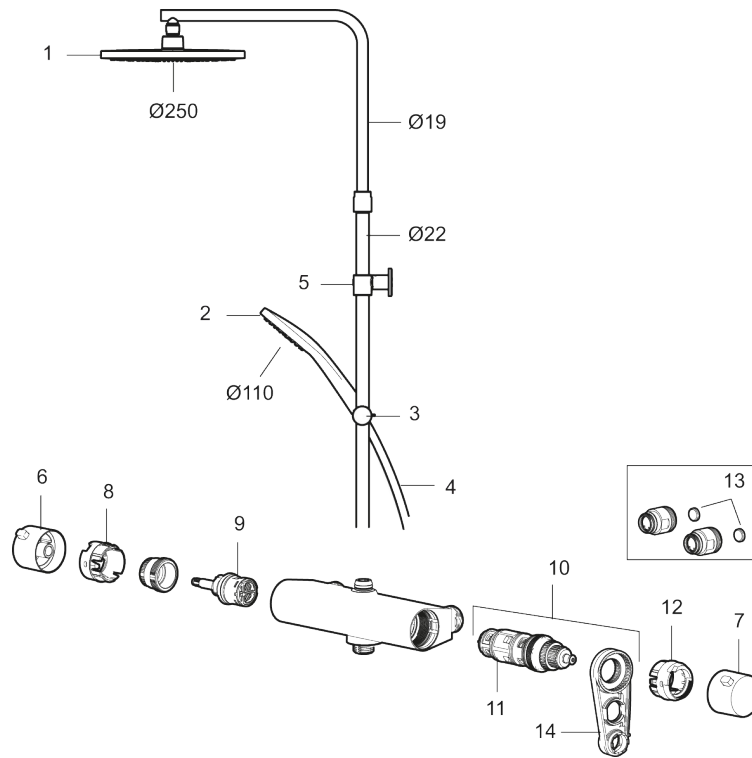

Art.nr: 341800 RSK: 8283453 Flöde 3 bar: 7,6 l/min

Utförande: Krom, 160 c/c

Består av:

MORA LYNX duschblandare:

- Tryckbalanserad termostatsinsats
- Med reversibelt överstycke
- Säkerhetsspärr 38°
- Eco-stopp
- Lead Free (blyfri)
- Återströmningskydd enligt EU-standard SS-EN 1717

MORA LYNX Shower System:

- Metallomspunnen slang 1750 mm, PVC- och BPA-fri innerslang
- Med antikalksystemet "Easy-Clean"
- Väggfäste fritt justerbart i höjdlid, 700–1000 mm från anslutning och 50–110 mm utsprång från vägg, 2x20 mm distanser medföljer, med väggtätning, dold rörskarv

Art.nr: 341800

RSK: 8283453

Reservdelslista

NR.	ART.NR	RSK	BESKRIVNING
1	S600196	8237572	Taksil, krom
1	S600196.12	8237573	Taksil, mattsvart
2	S600238	8233065	Handdusch, krom
2	S600238.12	8233100	Handdusch, mattsvart
3	S600246	8239619	Gliddel, krom
3	S600246.12	8239664	Gliddel, mattsvart
4	S600109	8252036	Duschslang, 1,75 m, krom
4	S600109.12	8236624	Duschslang 1750 mm, mattsvart
5	S600094	8221921	Väggfäste, krom
6	S600237	8397026	Mängdvred, krom
6	S600237.12	8397027	Mängdvred, mattsvart
7	S600236	8397024	Temperaturvred, krom
7	S600236.12	8397025	Temperaturvred, mattsvart

NR.	ART.NR	RSK	BESKRIVNING
8	S600022	8439704	Stoppring, reversibelt
9	S600020	8441462	Keramiskt överstycke, med serviceverktyg (duschblandare)
9	S600269	8387232	Keramiskt överstycke (duschblandare)
10	S600084	8439709	Termostatinsats, komplett med serviceverktyg
11	S600271	8397030	Termostatinsats
12	S600023	8439703	Stoppring
13	409359.AA	8345172	Filtersats för anslutningskoppling, butiksförpackad
14	891096.AE	8345921	Serviceverktyg