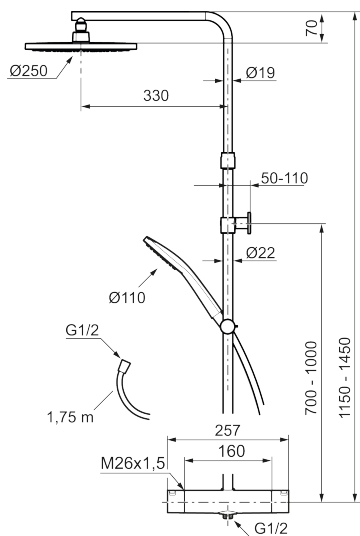

LYNX shower system kit

Vardagslyx är ledordet för LYNX duschsystem, som erbjuder komforten av en handdusch och den förföriska känslan av en takdusch på en och samma gång. Setet finns i krom eller mattsvart.

Art.nr: 341800 RSK: 8283453 Flöde 3 bar: 7,6 l/min

Utförande: Krom, 160 c/c

Består av:

MORA LYNX duschblandare:

- Tryckbalanserad termostatsinsats
- Med reversibelt överstycke
- Säkerhetsspärr 38°
- Eco-stopp
- Lead Free (blyfri)
- Återströmningskydd enligt EU-standard SS-EN 1717

MORA LYNX Shower System:

- Metallomspunnen slang 1750 mm, PVC- och BPA-fri innerslang
- Med antikalksystemet "Easy-Clean"
- Väggfäste fritt justerbart i höjdlid, 700–1000 mm från anslutning och 50–110 mm utsprång från vägg, 2x20 mm distanser medföljer, med väggtätning, dold rörskarv