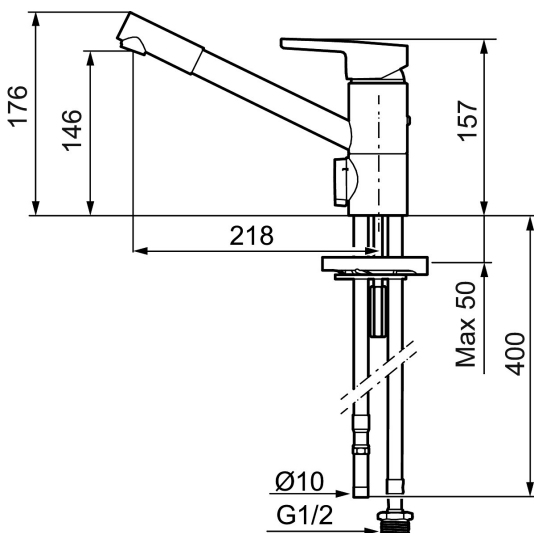

## Mora MMIX K2 keittiöhana pk-venttiilein

Mora MMIX:ssä kaunislinjainen ja ergonominen muotoilu yhdistyy energiatehokkaaseen sisäosaan. Muotoilua leimaa hivelevän kaunis aaltoileva geometria, joka tekee koko sarjasta ajattoman tyylikkään. Kehitystyö perustuu ainutlaatuisen EcoSafe™-ympäristökonseptiimme, joka säästää energiaa ja edistää pitkäjänteistä ympäristöajattelua.

**Tuote-nro:** 732250.TT **LVI:** 6261195 **Flow 3 bar:** 9,8 l/m

**Kuvaus:** Kromattu, Soft PEX 10 mm

Ainutlaatuiset ominaisuudet

- ESS-energiansäästötoiminto
- TT-vedensäästötoiminto
- Keraaminen säätökasetti: pitkä käyttöikä ja pehmeä sulkeutuminen, joka estää paineiskut ja putkien paukkumiset
- Lämpötilan esisäätö
- Eco-poresuutin
- Joustavat Soft PEX®-liitosletkut
- Juoksuputken rajoitus 110°
- Lead Free, lyijyttömät materiaalit
- Asennusreikä Ø34-37 mm
- Ääniluokka 1