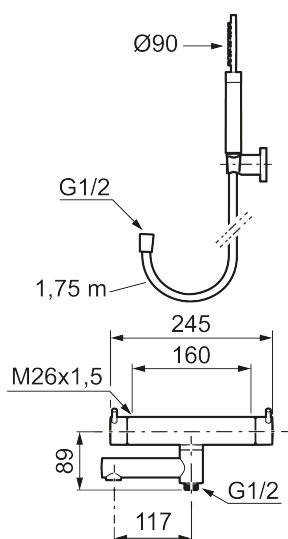

Utförande: Mattsvart, 160 c/c

### Unika egenskaper

Skyddsmodul 

- Med handdusch, upphängare och metallomspunnen slang 1750 mm, PVC- och BPA-fri innerslang
- Utloppspip med inbyggd omkastare
- Tryckbalanserad termostatsats
- Säkerhetsspärr 38°
- Eco-stopp
- Piputsprång med väggbricka 173 mm
- Återströmningsskydd enligt EU-standard SS-EN 1717

## Reservdelslista

| NR. | ART.NR    | RSK     | BESKRIVNING                              |
|-----|-----------|---------|--|
| 1   | 209575    | 8275496 | Handdusch, krom                          |
| 1   | 209575.12 | 8275497 | Handdusch, mattsvart                     |
| 1   | 209575.22 | 8275498 | Handdusch, mattvit                       |
| 1   | 209575.44 | 8275499 | Handdusch, mattgrå                       |
| 1   | 209575.60 | 8275500 | Handdusch, polerad mässing PVD           |
| 1   | 209575.62 | 8275501 | Handdusch, borstad mässing PVD           |
| 2   | 131170.AE | 8251927 | Metallomspunnen duschslang 1750 mm, krom |