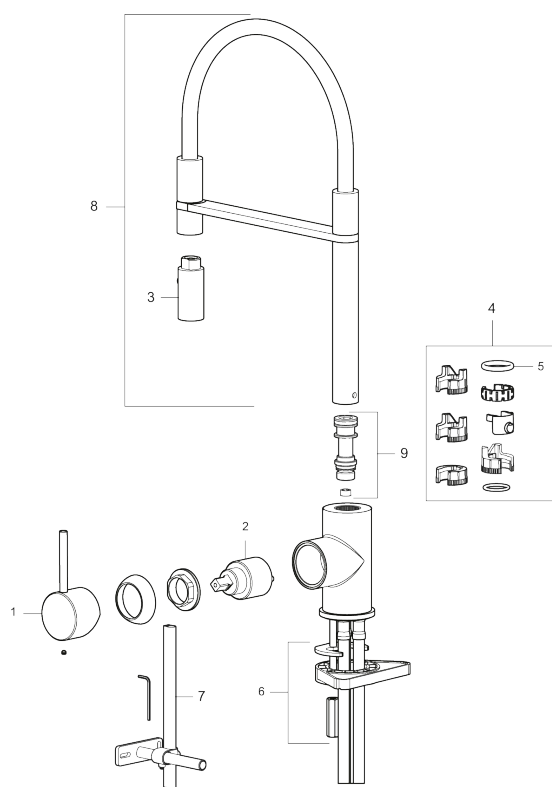

PRODUKTBESKRIVNING

MORA INXX II Miniprofi

Med den elegante holdbare nyansen børstet messing og moderne uttrykk er INXX II miniprofi en iøynefallende høy kran som passer perfekt i et åpent kjøkkenmiljø. Blandebatteriet er testet og godkjent ut fra gjeldende byggeregler og det er energieffektivt, noe som innebærer at man får et lavere vann- og energiforbruk uten å gi avkall på komforten.

Om serien

INXX II er en elegant og tidløs serie i en palett av nøye utvalgte nyanser. Kombinasjonen av høy kvalitet, stilren design og herlig komfort gjør den til den ultimate serien.

Art.no.: 272081.62CA

NRF-nummer: 4290537

Reservedelsliste

NR.	ART. NO.	NRF-NUMMER	BESKRIVELSE
1	409700.AE	4295005	Spak, komplett, krom
1	409700.12AE	4294998	Spak, komplett, matt sort
1	409700.22AE	4294999	Spak, komplett, matt hvit
1	409700.44AE	4295001	Spak, komplett, matt grå
1	409700.60AE	4295002	Spak, komplett, polert messing PVD
1	409700.62AE	4295003	Spak, komplett, børstet messing PVD
1	409700.76AE	4295004	Spak, komplett, børstet nikkel