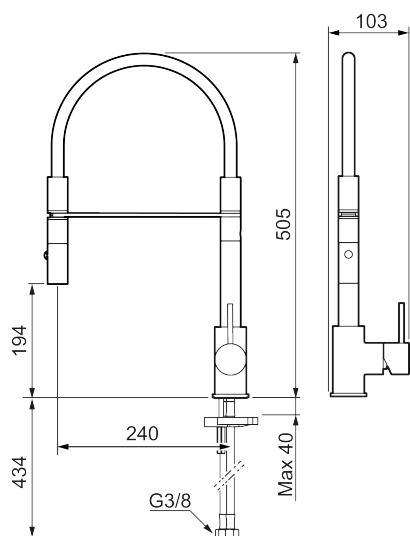

Om serien

INXX II er en elegant og tidløs serie i en palet af nøje udvalgte overflader. Kombinationen af høj kvalitet, stilfuldt design og vidunderlig komfort gør den til den ypperligste serie.

Artikel-nummer: 272081.62CA **VVS:** 716266187 **Flow 3 bar:** 6,0 l/m
Beskrivelse: Børstet messing PVD

Unikke egenskaber

Tilbageløbssikring

- Til køkkenvask.
- Spulerbruser med to forskellige vandstrålemuligheder.
- Med høj svingtud 60°, 85°, 110° eller 360°.
- 240 mm fremspring.
- Keramisk kartusche.
- Indbygget temperatur- og flowbegrænser.
- Flexible tilslutningsslanger.
- Kontraventiler.
- Hulmål Ø34-37 mm.