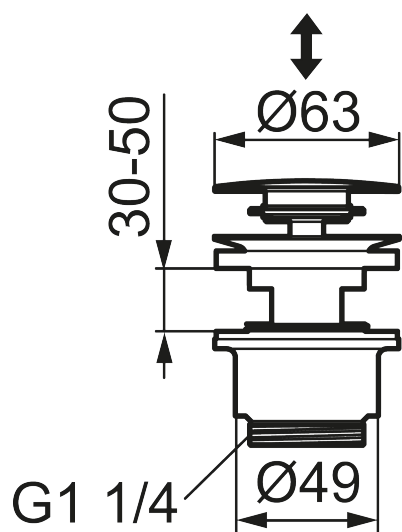

Unieke karaktereigenschappen

Klikwaste

Artikelnummer: S600142.14

Omschrijving: Gepolijst koper PVD

- Met overloop
- Montagediepte onder de wasbak: 39 mm