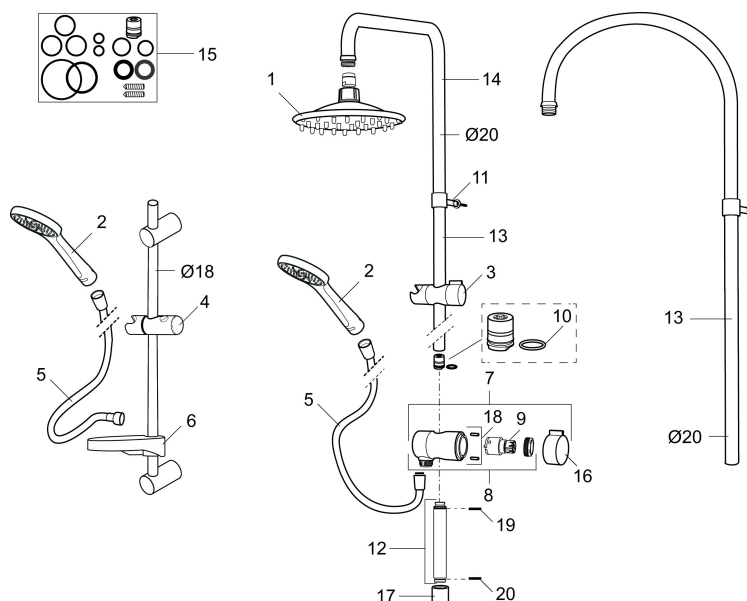

## MORA CERA S1 duschset

Art.nr: 130300 RSK: 8199173

Utförande: Krom

- Metallomspunnen slang 1750 mm, PVC- och BPA-fri innerslang
- Med tvålköpp
- Med variabelt c/c-mått för befintliga skruvhål
- Med antikalksystem "Easy-Clean"
- Eco (Energi och vattenbesparande handdusch 9 l/min)
- Omställbar stråle: 1:Normal 2:Combi Puls 3:Puls Massage

### Unika egenskaper

PRODUKTBESKRIVNING

MORA CERA S1 duschset

Art.nr: 130300

RSK: 8199173

Reservdelista

NR.	ART.NR	RSK	BESKRIVNING
1	209555	8180723	Taksil 150 mm
2	130370	8199240	Handdusch
3	409418.AE	8284740	Gliddel
4	139898.AE	8762719	Gliddel, krom
5	139835.AE	8199159	Metallomspunnen duschslang 1750 mm, krom
6	130908.AE	8186584	Tvålkopp för 18 mm rör, transparent/krom
7	409422	8541659	Duschoomkastare, komplett
8	409430.AE	8541683	Duschoomkastare (utan ratt)
9	409417.AA	8541628	Insats Mora shower system, butiksförpackad
10	639173.AE	8295314	O-ring (15,1 x 1,6), 2 st
11	139906.AE	8180378	Duschrörsklammer 20 mm
12	209549.AE	8180946	Anslutningsrör
13	209548.AE	8180944	Underrör
14	209550.AE	8180947	Överrör
15	409425.AE	8346925	Reservdelspåse till Mora shower system
16	409443.AE	8295326	Vred till omkastare
17	209291.AE	8295321	Övergångsnippel G1/2 - M18x1
18	139812.AE	8295323	Stopskruv M5x20

NR.	ART.NR	RSK	BESKRIVNING
19	309246.AE	8295312	O-ring (13,1 x 1,6)
20	609029.AE	8295315	O-ring (16,1 x 1,6)