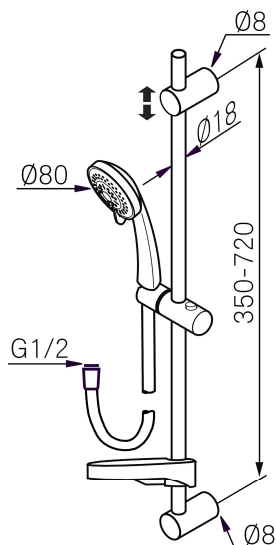

## MORA CERA S1 duschset

Art.nr: 130300 RSK: 8199173

Utförande: Krom

- Metallomspunnen slang 1750 mm, PVC- och BPA-fri innerslang
- Med tvålköpp
- Med variabelt c/c-mått för befintliga skruvhål
- Med antikalksystem "Easy-Clean"
- Eco (Energi och vattenbesparande handdusch 9 l/min)
- Omställbar stråle: 1:Normal 2:Combi Puls 3:Puls Massage

### Unika egenskaper

PRODUKTBESKRIVNING

MORA CERA S1 duschset

Art.nr: 130300

RSK: 8199173

Reservdelista

NR.	ART.NR	RSK	BESKRIVNING
1	209555	8180723	Taksil 150 mm
2	130370	8199240	Handdusch
3	409418.AE	8284740	Gliddel
4	139898.AE	8762719	Gliddel, krom
5	139835.AE	8199159	Metallomspunnen duschslang 1750 mm, krom
6	130908.AE	8186584	Tvålkopp för 18 mm rör, transparent/krom
7	409422	8541659	Duschoomkastare, komplett
8	409430.AE	8541683	Duschoomkastare (utan ratt)
9	409417.AA	8541628	Insats Mora shower system, butiksförpackad
10	639173.AE	8295314	O-ring (15,1 x 1,6), 2 st
11	139906.AE	8180378	Duschrörsklammer 20 mm
12	209549.AE	8180946	Anslutningsrör
13	209548.AE	8180944	Underrör
14	209550.AE	8180947	Överrör
15	409425.AE	8346925	Reservdelspåse till Mora shower system
16	409443.AE	8295326	Vred till omkastare
17	209291.AE	8295321	Övergångsnippel G1/2 - M18x1
18	139812.AE	8295323	Stopskruv M5x20

NR.	ART.NR	RSK	BESKRIVNING
19	309246.AE	8295312	O-ring (13,1 x 1,6)
20	609029.AE	8295315	O-ring (16,1 x 1,6)