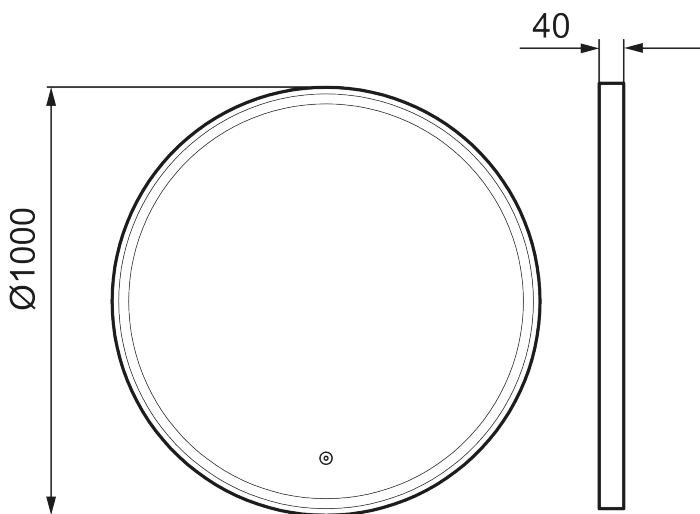

## MORA SOLO I, peili

Viehättävään mustaan metallikehykseen verhottu Solo I -peili sisäpuolen LED-valonauhalla tuo sisustukseen dynaamista tunnelmaa. Huurtumaton peili helpottaa käyttöä ja mutkaton muotoilu miellyttää silmää.

**Kuvaus:** Ø1000 mm

- Musta alumiinikehys
- Energiatehokas LED-valo
- Kupariton lasi, jossa on turvakalvo
- Huurtumisen estotoiminto
- Valo päälle/pois koskettamalla
- 6 400 K
- IP 44 -sertifikaatti, CE-merkintä
- Etäisyys seinästä: 40 mm