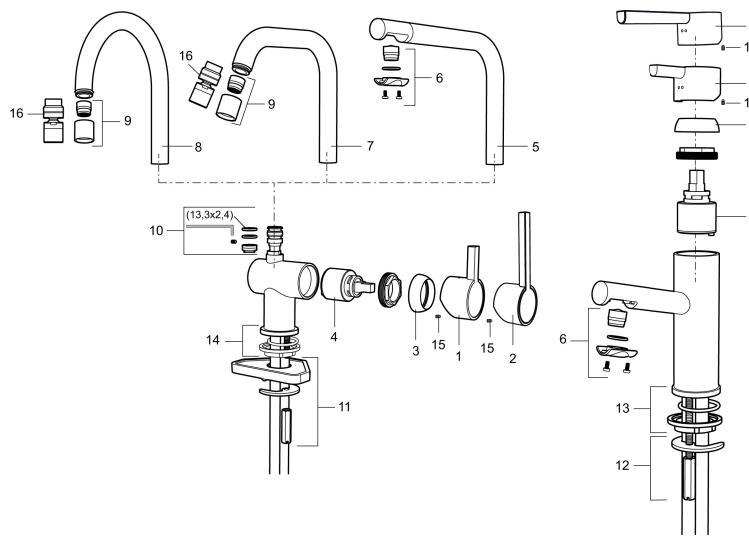

Art.nr: 707110.0011 RSK: 8318182 Flöde 3 bar: 8,1 l/min
Utförande: Krom/svart

Unika egenskaper

Skyddsmodul AA

- ESS (energisparsystem)
- Keramisk tätning
- Omställbar flödesbegränsning och temperaturspär
- Eco (energi- och vattenbesparande konstantflödesstrålsamlare, 7,6 l/min vid 2–6 bar)
- Flexibla anslutningsrör i metallomspunnen Soft PEX[®], lekande G3/8
- Svängbar pip 60°, 120° eller 360°
- Hålmått Ø32-35 mm

Art.nr: 707110.0011

RSK: 8318182

Reservdelslista

NR.	ART.NR	RSK	BESKRIVNING
1	209500.AE	8346901	Spak, krom
1	209500.0011AE	8346917	Spak, krom/svart
2	409337	8346503	Care-spak, komplett, krom
3	209501.AE	8346902	Täckhuv, krom
4	209493.AE	8345204	Keramiksats ESS
4	708301.AE	8345093	Keramiksats
5	209506.AE	8346907	Utloppspip K6, komplett, krom
5	209506.0011AE	8326728	Utloppspip K6, komplett, krom/svart
6	209502.AE	8346903	Strålsamlarkit, L-pip, 7,6 l/min vid 2–6 bar, krom
6	209502.0011AE	8346921	Strålsamlarkit, L-pip, 7,6 l/min vid 2–6 bar, krom/svart
7	209508.AE	8346909	Utloppspip K7, komplett, krom
8	209507.AE	8346908	Utloppspip K5, komplett, krom
9	209503.AE	8346904	Strålsamlare M18 Inv., 7,6 l/min vid 2–6 bar, krom
10	209520.AE	8346910	Packningssats (blått spärsegment)
11	708779.AE		Fästdetaljer, kök

NR.	ART.NR	RSK	BESKRIVNING
12	209518.AE	8346911	Fästdetaljer
13	209562.AE		Fot fkr med centrerpackning, tvätt
14	209563.AE	8295335	Fot fkr med centrerpackning, kök
15	459013		Låsskruv M4x5
16	409480.AE	8393983	Ledbar strålsamlare M18 inv., 7–9 l/min vid 3 bar