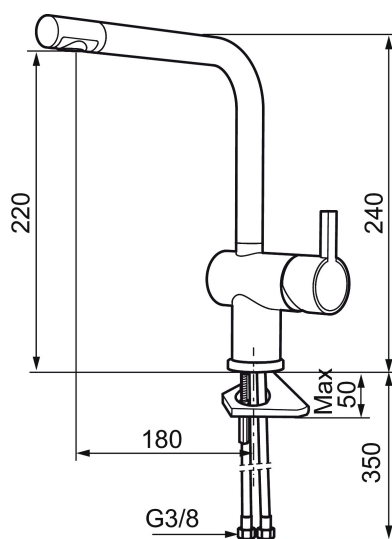

Art.nr: 707110.0011 RSK: 8318182 Flöde 3 bar: 8,1 l/min
Utförande: Krom/svart

Unika egenskaper

Skyddsmodul AA

- ESS (energisparsystem)
- Keramisk tätning
- Omställbar flödesbegränsning och temperaturspär
- Eco (energi- och vattenbesparande konstantflödesstrålsamlare, 7,6 l/min vid 2–6 bar)
- Flexibla anslutningsrör i metallomspunnen Soft PEX[®], lekande G3/8
- Svängbar pip 60°, 120° eller 360°
- Hålmått Ø32-35 mm