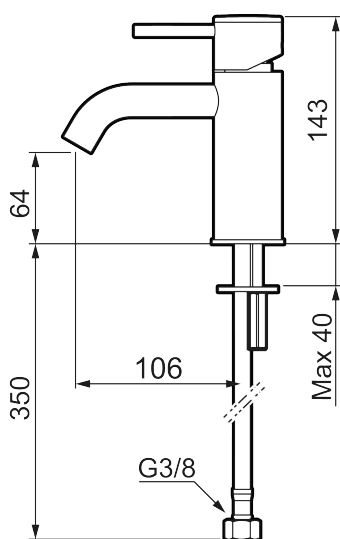

Unikke egenskaber

Tilbageløbssikring

MORA INXX II soft, small

INXX II håndvaskarmatur findes i tre forskellige højder, hvor small er et lavt armatur, der er tilpasset mindre håndvaske. I den moderne, holdbare overflader børstet messing og håndvaskarmaturets stilrene form højner INXX II soft badeværelsets standard og giver en følelse af kvalitet og elegance. Armaturet er testet og godkendt ud fra det gældende bygningsreglement og er energieffektivt, hvilket indebærer, at det giver et lavere vand- og energiforbrug uden at gå på kompromis med komforten. Bundventilen fås som tilbehør i samme overflader.

Om serien

INXX II er en elegant og tidløs serie i en palet af nøje udvalgte overflader. Kombinationen af høj kvalitet, stilfuldt design og vidunderlig komfort gør den til den ypperligste serie.

Artikel-nummer: 273001.62CA VVS: 701495287 Flow 3 bar: 4,5 l/m
 Beskrivelse: Børstet messing PVD

- Til håndvask.
- 106 mm fremspring.
- Keramisk tætning.
- Indbygget temperatur- og flowbegrænser.
- Flexible tilslutningsslanger.
- Hulmål Ø34-37 mm.

PRODUKTBESKRIVELSE

MORA INXX II soft, small

INXX II håndvaskarmatur findes i tre forskellige højder, hvor small er et lavt armatur, der er tilpasset mindre håndvaske. I den moderne, holdbare overflader børstet messing og håndvaskarmaturets stilrene form højner INXX II soft badeværelsets standard og giver en følelse af kvalitet og elegance. Armaturet er testet og godkendt ud fra det gældende bygningsreglement og er energieffektivt, hvilket indebærer, at det giver et lavere vand- og energiforbrug uden at gå på kompromis med komforten. Bundventilen fås som tilbehør i samme overflader.