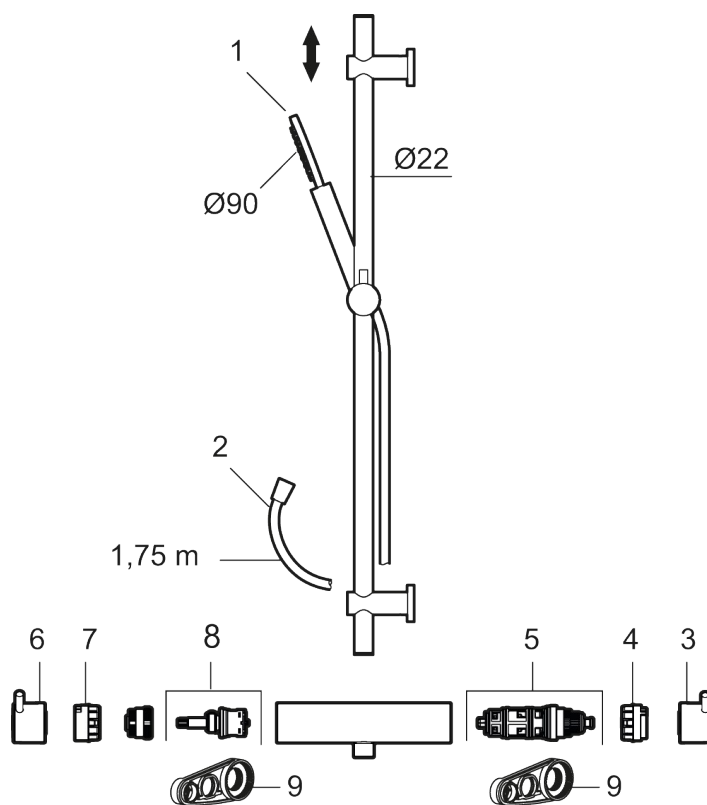

PRODUKTBESKRIVNING

MORA INXX II shower kit

Med en holdbar mattgrå nyanse forener INXX II klassisk design med høy ytelse og tilbyr en jevn temperatur, høy komfort og et sterkt vern mot skålding. Blandebatteriet er testet og godkjent ut fra gjeldende byggeregler og det er energieffektivt, noe som innebærer at man får et lavere vann- og energiforbruk uten å gi avkall på komforten. INXX II er serien som tilbyr en vannopplevelse i verdensklasse.

Om serien

INXX II er en elegant og tidløs serie i en palett av nøyte utvalgte nyanser. Kombinasjonen av høy kvalitet, stilren design og herlig komfort gjør den til den ultimate serien.

Art.no.: 271500.44

NRF-nummer: 4290491

Reservedelsliste

NR.	ART. NO.	NRF-NUMMER	BESKRIVELSE
1	209575	4295032	Hånddusj, krom
1	209575.12	4295033	Hånddusj, matt sort
1	209575.22	4295034	Hånddusj, matt hvit
1	209575.44	4295035	Hånddusj, matt grå
1	209575.60	4295036	Hånddusj, polert messing PVD
1	209575.62	4295037	Hånddusj, børstet messing PVD