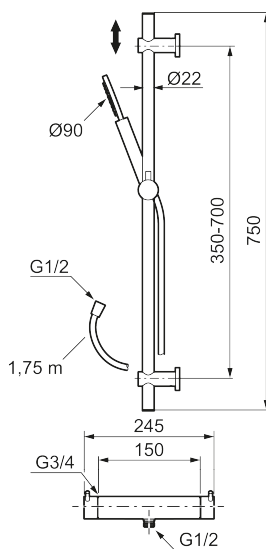

Unike funksjoner

- Sikkerhetsbatteri med dusjgarnityr
- Trykk- og termostatstyrt
- Eco mengdeknapp
- Sperreknapp 38°C
- Med keramisk reversibel overdel
- Med tilbakeslagsventiler etter standard EN 1717
- Med antikalksystem "Easy Clean"
- Hånddusj 8 l/min
- Metallslange 1,75 m, PVC/BPA-fri innerslange
- OBS! Dekkskiver og anslutningskupper bestilles separat

NRF-nummer: 4290491

Reservedelsliste

NR.	ART. NO.	NRF-NUMMER	BESKRIVELSE
1	209575	4295032	Hånddusj, krom
1	209575.12	4295033	Hånddusj, matt sort
1	209575.22	4295034	Hånddusj, matt hvit
1	209575.44	4295035	Hånddusj, matt grå
1	209575.60	4295036	Hånddusj, polert messing PVD
1	209575.62	4295037	Hånddusj, børstet messing PVD

NR.	ART. NO.	NRF-NUMMER	BESKRIVELSE
2	131170.AE	4295045	Dusjslange 1,75 m, krom
2	131170.12AE	4295046	Dusjslange 1,75 m, matt sort
2	131170.22AE	4295047	Dusjslange 1,75 m, matt hvit
2	131170.44AE	4295048	Dusjslange 1,75 m, matt grå
2	131170.60AE	4295049	Dusjslange 1,75 m, polert messing PVD
2	131170.62AE	4295051	Dusjslange 1,75 m, børstet messing PVD
3	409710.AE	4295018	Temperaturratt, krom
3	409710.12AE	4295019	Temperaturratt, matt sort
3	409710.22AE	4295021	Temperaturratt, matt hvit
3	409710.44AE	4295022	Temperaturratt, matt grå
3	409710.60AE	4295023	Temperaturratt, polert messing PVD
3	409710.62AE	4295024	Temperaturratt, børstet messing PVD
4	S600023	4294996	Sperrering for temperaturratt
5	S600019	4294992	Reguleringsinnmat inkl. verktøy
6	409711.AE	4295025	Avstengningsratt, krom
6	409711.12AE	4295026	Avstengningsratt, matt sort
6	409711.22AE	4295027	Avstengningsratt, matt hvit
6	409711.44AE	4295028	Avstengningsratt, matt grå
6	409711.60AE	4295029	Avstengningsratt, polert messing PVD
6	409711.62AE	4295031	Avstengningsratt, børstet messing PVD
7	S600024	4294997	Stoppring for mengderatt reversibelt
8	S600020	4294993	Keramisk kranoverdel, inkl. verktøy (dusjbatteri)
9	891096.AE	4294142	Serviceverktøy