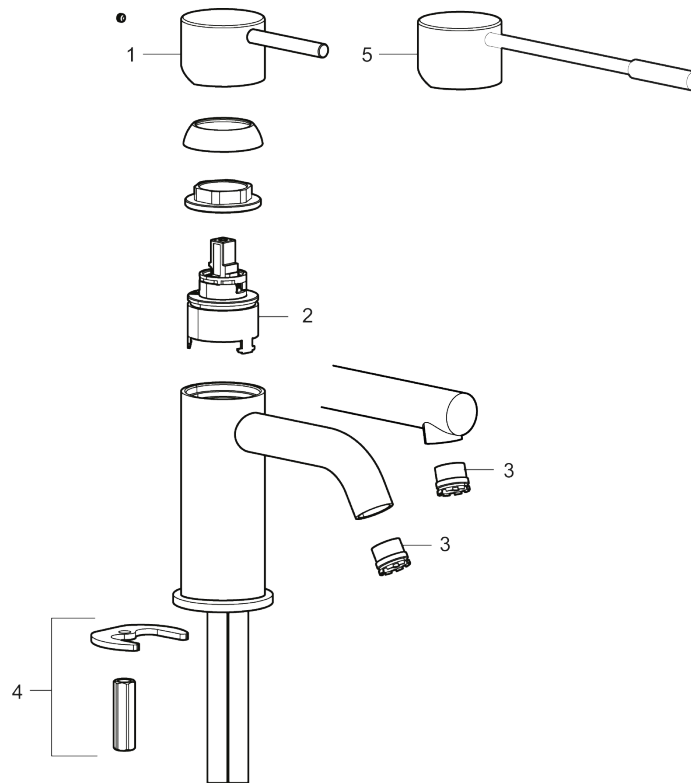

MORA INXX II sharp, small

Artikel-nummer: 273003.12LD3 Flow 3 bar: 3,0 l/m

Beskrivelse: Matsort, LEED/BREEAM-tilpasset

- Til håndvask.
- 110 mm fremspring.
- Keramisk tætning.
- Indbygget temperatur- og flowbegrænser.
- Flexible tilslutningslanger.
- Hulmål Ø34-37 mm.

Unikke egenskaber

Tilbageløbssikring

PRODUKTBESKRIVELSE

MORA INXX II sharp, small

Artikel-nummer:
273003.12LD3

Reservedelsliste

NR.	ART.NO	WS	BESKRIVELSE
1	409701.AE		Greb, komplet, krom
1	409701.12AE		Greb, komplet, matsort
1	409701.22AE		Greb, komplet, mathvid
1	409701.44AE		Greb, komplet, matgrå
1	409701.60AE		Greb, komplet, poleret messing PVD
1	409701.62AE		Greb, komplet, børstet messing PVD
2	409703.AE		Keramisk indstats
3	409706.AE		Strålsamler M16,5 udv., 5 l/min ved 2–6 bar
4	209518.AE	745148620	Monteringssæt til håndvaskarmatur
5	409708.AE	745146404	Handicapvenligt greb, L=172, krom
5	409708.12AE	745146411	Handicapvenligt greb, L=172, matsort
5	409708.22AE	745146410	Handicapvenligt greb, L=172, mathvid
5	409708.44AE	745146412	Handicapvenligt greb, L=172, matgrå
5	409708.60AE	745146485	Handicapvenligt greb, L=172, poleret messing PVD
5	409708.62AE	745146487	Handicapvenligt greb, L=172, børstet messing PVD