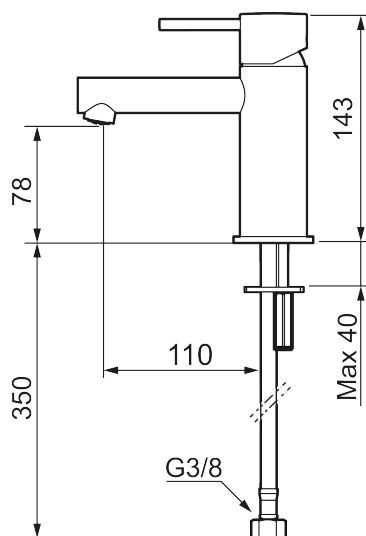

MORA INXX II sharp, small

Artikel-nummer: 273003.12LD3 Flow 3 bar: 3,0 l/m

Beskrivelse: Matsort, LEED/BREEAM-tilpasset

- Til håndvask.
- 110 mm fremspring.
- Keramisk tætning.
- Indbygget temperatur- og flowbegrænser.
- Flexible tilslutningslanger.
- Hulmål Ø34-37 mm.

Unikke egenskaber

Tilbageløbssikring

PRODUKTBESKRIVELSE

MORA INXX II sharp, small

Artikel-nummer:
273003.12LD3

Reservedelsliste

NR.	ART.NO	WS	BESKRIVELSE
1	409701.AE		Greb, komplet, krom
1	409701.12AE		Greb, komplet, matsort
1	409701.22AE		Greb, komplet, mathvid
1	409701.44AE		Greb, komplet, matgrå
1	409701.60AE		Greb, komplet, poleret messing PVD
1	409701.62AE		Greb, komplet, børstet messing PVD
2	409703.AE		Keramisk indstats
3	409706.AE		Strålsamler M16,5 udv., 5 l/min ved 2–6 bar
4	209518.AE	745148620	Monteringssæt til håndvaskarmatur
5	409708.AE	745146404	Handicapvenligt greb, L=172, krom
5	409708.12AE	745146411	Handicapvenligt greb, L=172, matsort
5	409708.22AE	745146410	Handicapvenligt greb, L=172, mathvid
5	409708.44AE	745146412	Handicapvenligt greb, L=172, matgrå
5	409708.60AE	745146485	Handicapvenligt greb, L=172, poleret messing PVD
5	409708.62AE	745146487	Handicapvenligt greb, L=172, børstet messing PVD