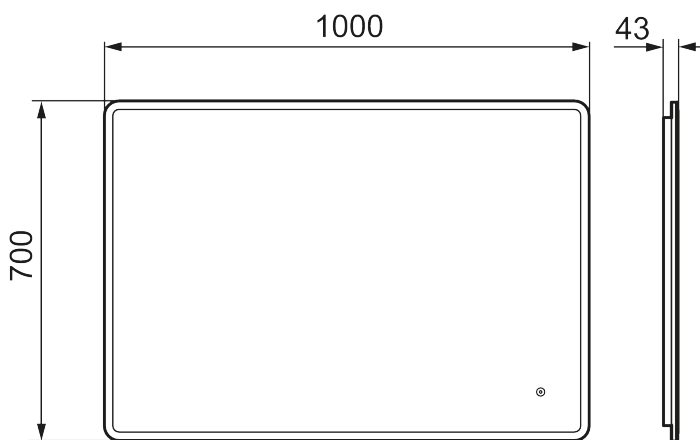

Unike funksjoner

MORA CARA I, speil

Cara har et design som minner om Solo I, med hvit akrylramme, og touch-funksjon for å styre LED-belysningen. Caras belysning kan justeres i både lysstyrke og tone, slik at du får den rette stemningen på badet.

Art.no.: 953109

Utførende: 1000 x 700 mm

- Ramme med belysning
- Energibesparende LED-belysning
- Smuss og ripebeskyttende glass med sikkerhetsfilm
- Anti-dugg
- Touch av/på
- Justerbar fargetemperatur 2700-6400 K
- IP44-sertifisert, CE-merket
- Dybde: 43 mm