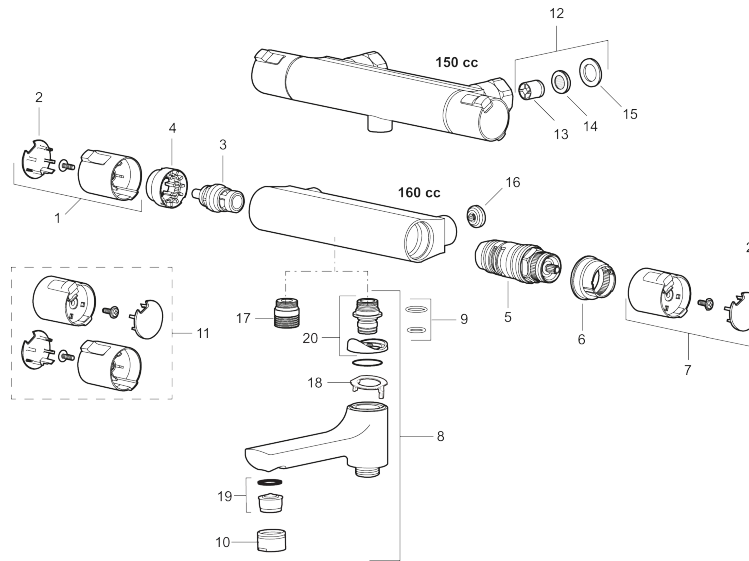

Artikel-nummer: 241700 VVS: 722703804

Beskrivelse: Krom

Består af:

Mora Cera termostatarmatur (MA nr. 241100)

- Skoldningssikring v/38°C og v/42°C.
- Eco stop.
- Ekstra brugervenlige greb, godkendt af Svenska Reumatikerförbundet.

Mora Cera brusersæt (MA nr. 130316)

- Easy Clean.
- Med sæbeskål.
- Flexible rørholdere med skjulte skruehuller, der kan genbruge eksisterende huller i væggen.
- 1750 mm slange i metal med PVC og BPA fri slange indvendig.
- Slangen opfylder EN 1113.
- Valgfri tilslutning med/uden luftindblanding, der giver komfort flow ved 6 l/min. max. flow 10 l/min.

Artikel-nummer: 241700

VVS: 722703804

Reservedelsliste

NR.	ART.NO	VVS	BESKRIVELSE
1	409653.AA		Mængdegreb, komplet, krom, butikspakket
2	409658.AA		Dækkappe, krom, butikspakket
3	S600274	745136019	Keramisk topsstykke G1/2
4	708079.AE	745148533	Ecoring
5	708764.AE		Reguleringsindsats
6	209556.AE		Stopring, temperatur
7	409654.AA		Temperaturgreb, komplet, krom, butikspakket
8	409656		kartud inkl. tudenippel
9	209519.AE	745137931	O-ringe
10	131415.AE		Perlatorhylster M24 udv., 15 mm, krom
11	409650.AA		Mængde- og temperaturgreb, komplet, krom, butikspakket
12	708338.AE	745148517	Kontraventil med si, 2 stk. (150 c/c)
13	139465.AE	745148614	Kontraventil (150 c/c)
14	708080.AE	745148615	Si (150 c/c)
15	709339.AE	745148741	Pakning

NR.	ART.NO	VVS	BESKRIVELSE
16	129380.AE	745147179	Kontraventil, 2 stk., (160 c/c)
17	409659.AE		Udløbsnippel M18x1xG1/2
18	38521000		Spærrering
19	139783.AE		Strålesamlerindsats, 20–24 l/min ved 3 bar
20	209494.AE		Nippel (karamatur)