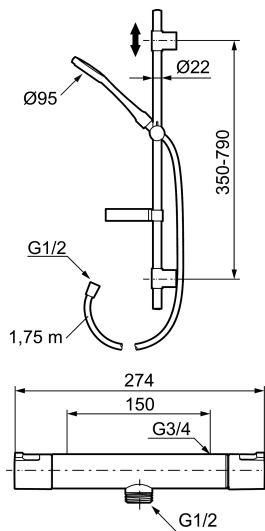

Mora Cera Shower Kit

Ein Badezimmer ist ein Platz der Entspannung. Mit MoraCera kombinieren Sie Entspannung mit Sicherheit und Energieeinsparung ohne Comforteinbuße.

: 241700

Ausführung: Chrom

Komplett-Paket bestehend aus

- Mora Cera T4 Duschthermostat Nr. 241100.DB
- Mora Cera S5 Duschset Nr. 130316