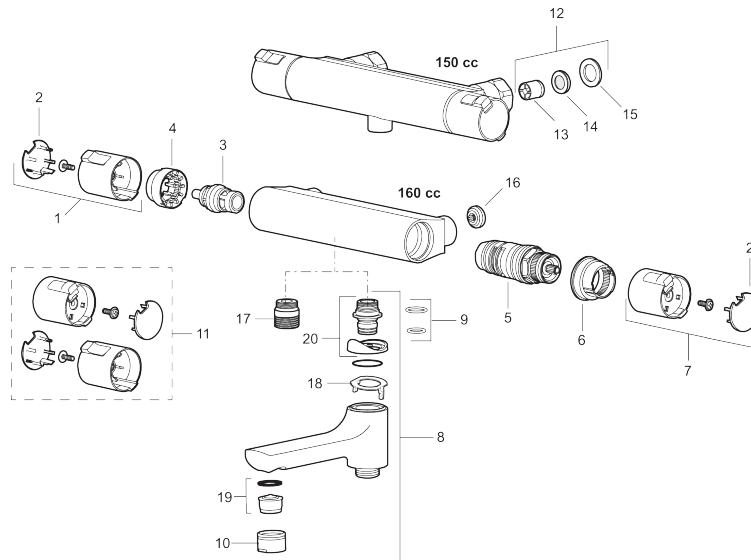

Mora Cera Shower Kit

Ein Badezimmer ist ein Platz der Entspannung. Mit MoraCera kombinieren Sie Entspannung mit Sicherheit und Energieeinsparung ohne Comforteinbuße.

: 241700

Ausführung: Chrom

Komplett-Paket bestehend aus

- Mora Cera T4 Duschthermostat Nr. 241100.DB
- Mora Cera S5 Duschset Nr. 130316

Mora Cera Shower Kit

Ein Badezimmer ist ein Platz der Entspannung. Mit MoraCera kombinieren Sie Entspannung mit Sicherheit und Energieeinsparung ohne Comforteinbuße.

: 241700

1	409653.AA	Mengenhandrad
2	409658.AA	Chromplättchen (Shopverpackung)
3	S600274	Keramisches Oberteil G1/2
4	708079.AE	Eco Anschlagring Absperrventil
5	708764.AE	Thermostateinsatz
6	209556.AE	Anschlagring Temperaturwähler
7	409654.AA	Temperaturhandrad, komplett, chrom (Shopverpackung)
8	409656	Auslauf, chrom
9	209519.AE	O-Ringe
10	131415.AE	Gehäuse M24 außen, 15 mm, Chrom
11	409650.AA	Mengen- und Temperaturhandrad, komplett, chrom (Shopverpackung)
12	708338.AE	Rückschlagventil mit Filter, 2 Stk.
13	139465.AE	Innenteile / Rückschlagventile
14	708080.AE	Siebe der Rückschlagventile
15	709339.AE	Dichtung
16	129380.AE	Rückschlagventil, 2 Stk
17	409659.AE	Übergangsstück M18x1xG1/2
18	38521000	Sperrring
19	139783.AE	Einsatz für Strahlregler, 20–24 l/min von 300 kPa

20

209494.AE

Übergangsstück
