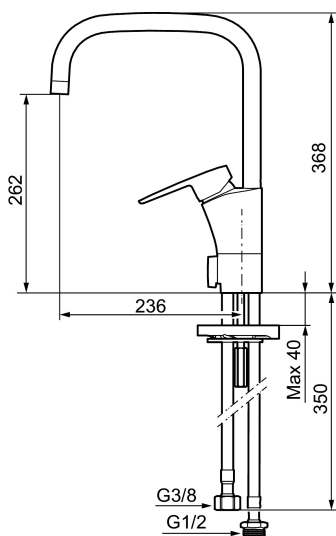

## MORA CERA K7 keukenmengkraan

Artikelnummer: 242071 Flow 3 bar: 7,9 l/m

Omschrijving: chroom

- Met afsluiter voor vaatwasser, mengkraan, koudstart
- ESS (Energie Spaar Systeem)
- Soft closing principe met keramische afdichtingen
- Instelbare volumestroom- en temperatuurbegrenzing
- Eco (Energie- en waterbesparende volumestroombegrenzer)
- Draaibare uitloop 60°, 85°, 110° of 360° (begrenzer voor 60° of 110° inbegrepen)
- Flexibele aansluitslangen 3/8" wartel
- Kraangat Ø32-37 mm

## Onderdelen lijst

NR.	ARTIKELNR.	OMSCHRIJVING
1	S600299	Afdicht- en begrenzerset voor kranen
2	209543.AE	Begrenzer draaihoek uitloop 40°
3	S600206	Zelfsluitende handdouche, chroom
4	S600308	Stabilisatie kit
5	131410.AE	Behuizing M22 bidr.
6	131413.AE	Behuizing M24 budr., 13 mm
7	S600160	Bevestigingsset voor wastafel kraan
8	S600159	Bevestigingsset voor keukenkraan
9	409600.AE	Hendel, compleet
10	409391.AE	Afdekdop
11	409392.AE	Kleurmarkering en schroef voor hendel
12	409395.AE	Uitloop K5, compleet
13	409396.AE	Uitloop K7, compleet
14	409393.AE	Vergrendelingsmoer, met servicegereedschap
15	S600273	Keramisch patroon, met servicegereedschap
16	S600298	Servicegereedschap
17	409400.AE	Hendel voor vaatwasseraansluiting
18	S600337	Keramisch patroon voor vaatwasseraansluiting, met servicegereedschap

NR.	ARTIKELNR.	OMSCHRIJVING
18	S600316	Keramisch patroon voor vaatwasseraansluiting, zonder servicegereedschap
19	409104.AE	Vaatwasseraansluiting, met servicegereedschap
20	409399.AE	Rebuild.kit for dish washer
21	S600207	Doucheslang, 1500 mm
22	130732.AE	Wandsteun
23	439060.AE	Moer
24	309519.AE	Stop-plug, 2 st. (Zwart/grijs)
25	708843.AE	O-ring (15,54 x 2,62), 2 St.
26	109016.AE	Nippel voor uitloop, compleet voor vaste uitloop
27	139595.AE	Bev. schroef met begrenzer-clip
28	132205.AE	Inzet voor straalregelaar, 5 l/min at 200–600 kPa
28	S600319	Inzet voor straalregelaar, 7–9 l/min van 300 kPa
28	132408.AE	Inzet voor straalregelaar, 8 l/min at 200–600 kPa
29	S600018	Bevestigingsset, compleet