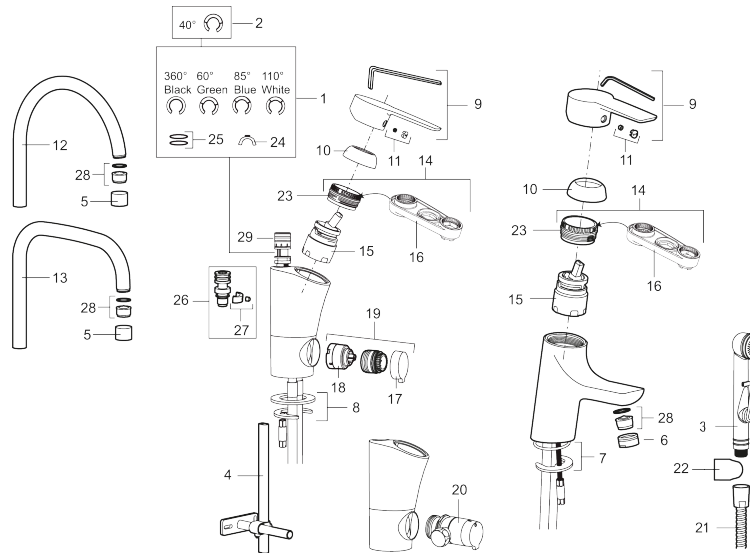

## MORA CERA K7 keukenmengkraan

Artikelnummer: 242071 Flow 3 bar: 7,9 l/m

Omschrijving: chroom

- Met afsluiter voor vaatwasser, mengkraan, koudstart
- ESS (Energie Spaar Systeem)
- Soft closing principe met keramische afdichtingen
- Instelbare volumestroom- en temperatuurbegrenzing
- Eco (Energie- en waterbesparende volumestroombegrenzer)
- Draaibare uitloop 60°, 85°, 110° of 360° (begrenzer voor 60° of 110° inbegrepen)
- Flexibele aansluitslangen 3/8" wartel
- Kraangat Ø32-37 mm

## Onderdelen lijst

NR.	ARTIKELNR.	OMSCHRIJVING
1	S600299	Afdicht- en begrenzerset voor kranen
2	209543.AE	Begrenzer draaihoek uitloop 40°
3	S600206	Zelfsluitende handdouche, chroom
4	S600308	Stabilisatie kit
5	131410.AE	Behuizing M22 bidr.
6	131413.AE	Behuizing M24 budr., 13 mm
7	S600160	Bevestigingsset voor wastafel kraan
8	S600159	Bevestigingsset voor keukenkraan
9	409600.AE	Hendel, compleet
10	409391.AE	Afdekdop
11	409392.AE	Kleurmarkering en schroef voor hendel
12	409395.AE	Uitloop K5, compleet
13	409396.AE	Uitloop K7, compleet
14	409393.AE	Vergrendelingsmoer, met servicegereedschap
15	S600273	Keramisch patroon, met servicegereedschap
16	S600298	Servicegereedschap
17	409400.AE	Hendel voor vaatwasseraansluiting
18	S600337	Keramisch patroon voor vaatwasseraansluiting, met servicegereedschap

NR.	ARTIKELNR.	OMSCHRIJVING
18	S600316	Keramisch patroon voor vaatwasseraansluiting, zonder servicegereedschap
19	409104.AE	Vaatwasseraansluiting, met servicegereedschap
20	409399.AE	Rebuild.kit for dish washer
21	S600207	Doucheslang, 1500 mm
22	130732.AE	Wandsteun
23	439060.AE	Moer
24	309519.AE	Stop-plug, 2 st. (Zwart/grijs)
25	708843.AE	O-ring (15,54 x 2,62), 2 St.
26	109016.AE	Nippel voor uitloop, compleet voor vaste uitloop
27	139595.AE	Bev. schroef met begrenzer-clip
28	132205.AE	Inzet voor straalregelaar, 5 l/min at 200–600 kPa
28	S600319	Inzet voor straalregelaar, 7–9 l/min van 300 kPa
28	132408.AE	Inzet voor straalregelaar, 8 l/min at 200–600 kPa
29	S600018	Bevestigingsset, compleet