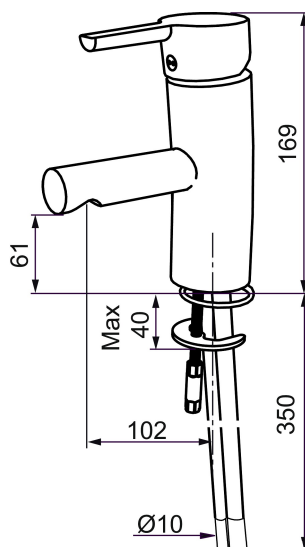

- BVB ID 113619
- ESS (energisparsystem)
- Mjukstängning med keramisk tätning
- Omställbar flödesbegränsning och temperaturspär
- Eco (energi- och vattenbesparande strålsamlare)
- Flexibla anslutningsrör i metallomspunnen Soft PEX®
- Godkänd av reumatikerförbundet
- Lead Free (blyfri)
- Hålmått Ø33,5-37 mm