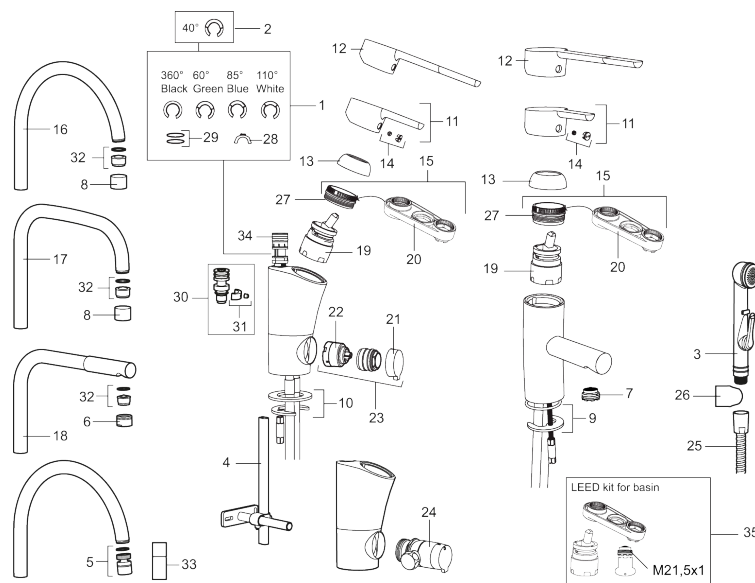

Art.nr: 733000.TT RSK: 8344530 Flöde 3 bar: 7,9 l/min  
Utförande: Krom, ansl. slät ände Ø10 mm, med plusflöde

## Reservdelslista

NR.	ART.NR	RSK	BESKRIVNING
1	209524.AE	8346915	Spärsegment
2	209543.AE	8346916	Spärsegment 40°
3	S600206	8233049	Självstängande handdusch, krom
4	409340.AE	8531598	Stabiliseringssats
5	409380.AE	8281496	Strålsamlare M22 inv., ledbar, 7–9 l/min vid 3 bar
6	131415.AE	8281512	Hylsa M24 utv., 15 mm, krom
7	409382.AE	8242282	Strålsamlare M21,5 utv., 7–9 l/min vid 3 bar
7	409385.AE	8242292	Strålsamlare M21,5 utv., 5 l/min vid 2-6 bar
7	S600228		Strålsamlare M21,5 utv., 3 l/min vid 2-6 bar
8	131410.AE	8281509	Hylsa M22 inv.
9	409387.AE	8346912	Fästdetaljer, tvätt
10	409388.AE	8346914	Fästdetaljer
11	409389.AE	8344867	Spak, komplett