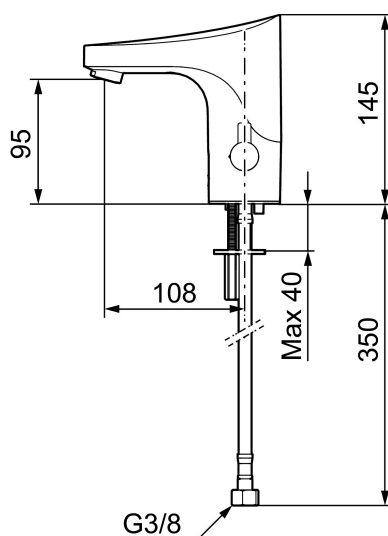

Unieke karaktereigenschappen

Type terugstroombeveiliging 

FMM 9000E tronic, wastafelkraan met hygiënische spoeling, batterij uitvoering (incl. batterij)

Artikelnummer: 16410000 Flow 3 bar: 5,5 l/m

Omschrijving: Chroom, batterij uitvoering, incl. batterij

- Met temperatuurregelaar, na instellen van de gewenste temperatuur kan de regelaar vervangen worden door een afdekkap
- 6 verschillende programma's, 1 volledig programmeerbaar (optioneel met afstandsbediening 729480.AE)
- Vandalismebestendig kraanhuis
- Instelbare warmwaterstop
- Stroomtijdbegrenzer, voorkomt overstroming
- Schoonmaakmodus (stromingsstop gedurende 1 minuut)
- Veiligheidstype sensor, IP67
- Eco (energie- en waterbesparing constante volumestraalregelaar, 5 l/min bij 200-600 kPa)
- Laag stroomverbruik – lange levensduur (batterij blijft gemiddeld 5 jaar goed)
- Kan later omgebouwd worden van batterij op netspanning of andersom
- Voor netspanning is de adapterkit S600147 benodigd
- Milieuvriendelijke materialen (loodvrij conform Drinkwaterbesluit)
- Gecertificeerd volgens DIN EN 15091