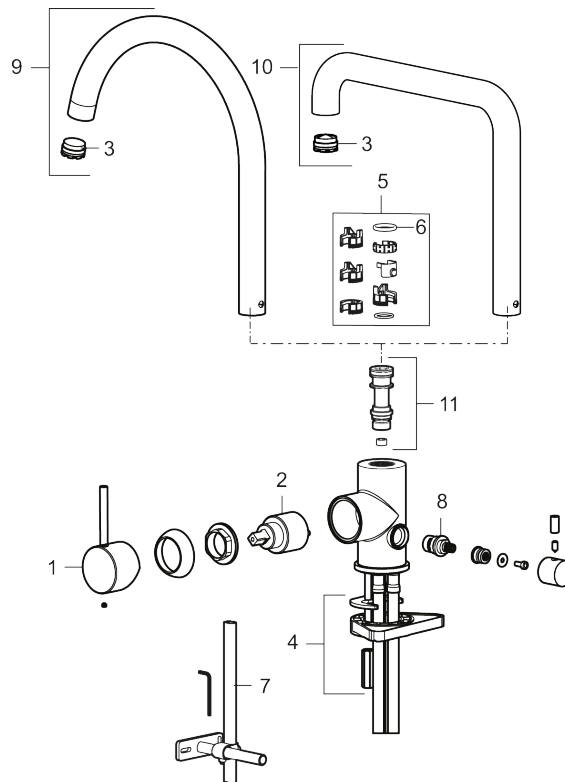

PRODUKTBESKRIVNING

MORA INXX II soft

Med en holdbar mattsvart nyanse og kjøkkenkranens myke formspråk bidrar INXX II soft til et luksuriøst og elegant kjøkken. Blandebatteriet er testet og godkjent ut fra gjeldende byggeregler og det er energieffektivt, noe som innebærer at man får et lavere vann- og energiforbruk uten å gi avkall på komforten.

Om serien

INXX II er en elegant og tidløs serie i en palett av nøye utvalgte nyanser. Kombinasjonen av høy kvalitet, stilren design og herlig komfort gjør den til den ultimate serien.

Art.no.: 272151.12CA

NRF-nummer: 4290525

Reservedelsliste

NR.	ART. NO.	NRF-NUMMER	BESKRIVELSE
1	409700.AE	4295005	Spak, komplett, krom
1	409700.12AE	4294998	Spak, komplett, matt sort
1	409700.22AE	4294999	Spak, komplett, matt hvit
1	409700.44AE	4295001	Spak, komplett, matt grå
1	409700.60AE	4295002	Spak, komplett, polert messing PVD
1	409700.62AE	4295003	Spak, komplett, børstet messing PVD
1	409700.76AE	4295004	Spak, komplett, børstet nikkell