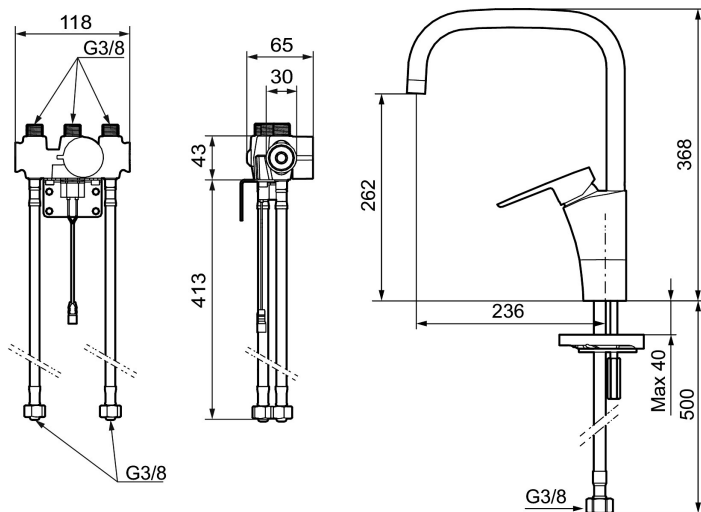

## MORA CERA duo kjøkkenbatteri

Mora Cera Duo er en kombinasjon av en tradisjonell kjøkkenkran og en sensorstyrt kran. Med spaken fungerer den som ordinær kran, men med sensorfunksjonen er det i tillegg en berøringsfri kran. Sensoren aktiveres når du holder hånden foran den.