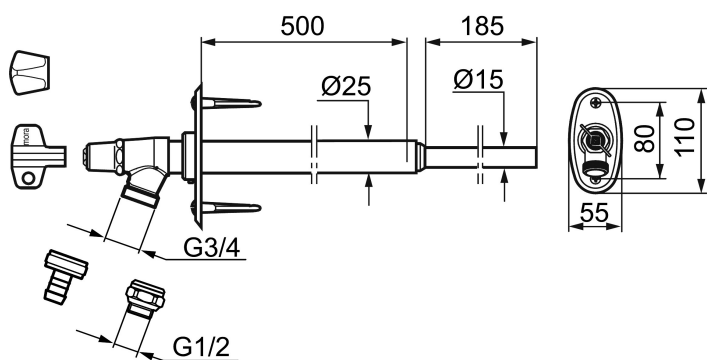

Art.no.: 700985

Utførende: Krom, Veggtykkelse L=maks 50 cm

Unike funksjoner

Tilbakeslagssikring

- Nøkkel og metallratt inngår
- Drenerende når slangen frakobles
- Med skyvbar veggskive for justering mot veggtykkelse
- Sete plasseres i oppvarmet rom og skal ikke monteres i vegg
- Tilbakestrømningsbeskyttelse iht beskyttelsesmodul HD NS-EN 1717 oppfyller veskekategori 3 ved P=Patm.
- Veggbrakett: Høyde 110, bredde 55

PRODUKTBESKRIVNING

Mora Garden II utekran

Type-godkjent tilbakeslagsventiler monteres på veggens innside i oppvarmet rom, hindrer tilbakesug av blandet vann i rørnett. Utekranen er drenerende men ikke selvdrenerende, dvs kranen er for sommerbruk, slange og kupling demonteres før vinteren setter inn slik at alt vann renner ut. Stengningen skjer på veggens innside i godt oppvarmet rom, frostfri kran. Veggbrikken er skyvbar etter veggtykkelse, ventilhus og utløp er i forkrommet messing.

Art.no.: 700985

Reservedelsliste

NR.	ART. NO.	NRF-NUMMER	BESKRIVELSE
1	409292.AE		Veggbrikke, komplett med festedetaljer
2	640000.AE		Overgangsnippel G1/2 utv- G3/4 innv med pakning
3	409267.AE		Innsats komplett 150 mm, total lengde 230 mm
3	409318.AE		Innsats komplett 200 mm, total lengde 280 mm
3	409268.AE		Innsats komplett 300 mm, total lengde 380 mm
3	409269.AE		Innsats komplett 400 mm, total lengde 480 mm
3	409270.AE		Innsats komplett 500 mm, total lengde 580 mm
4	630520.AE	4296241	Løs nøkkel 8 mm, 1 st
4	630520.AC		Løs nøkkel 8 mm, 10-pakning
5	409213.AE		Låsbart ratt komplett
6	409304.AE		Metallratt och nøkkel
7	709563.AE		Slangekupling G3/4
8	409176.AE		Skrue M6x6