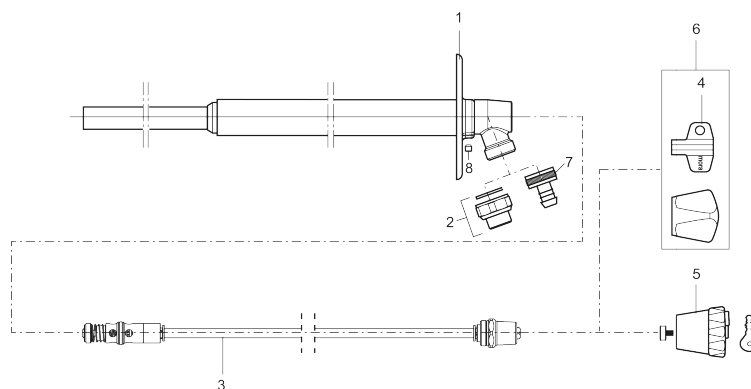

PRODUKTBESKRIVNING

Mora Garden II utekran

Type-godkjent tilbakeslagsventiler monteres på veggens innside i oppvarmet rom, hindrer tilbakesug av blandet vann i rørnett. Utekranen er drenerende men ikke selvdrenerende, dvs kranen er for sommerbruk, slange og kupling demonteres før vinteren setter inn slik at alt vann renner ut. Stengningen skjer på veggens innside i godt oppvarmet rom, frostfri kran. Veggbrikken er skyvbar etter veggtykkelse, ventilhus og utløp er i forkrommet messing.

Art.no.: 700985

Reservedelsliste

NR.	ART. NO.	NRF-NUMMER	BESKRIVELSE
1	409292.AE		Veggbrikke, komplett med festedetaljer
2	640000.AE		Overgangsnippel G1/2 utv- G3/4 innv med pakning
3	409267.AE		Innsats komplett 150 mm, total lengde 230 mm
3	409318.AE		Innsats komplett 200 mm, total lengde 280 mm
3	409268.AE		Innsats komplett 300 mm, total lengde 380 mm
3	409269.AE		Innsats komplett 400 mm, total lengde 480 mm
3	409270.AE		Innsats komplett 500 mm, total lengde 580 mm
4	630520.AE	4296241	Løs nøkkel 8 mm, 1 st
4	630520.AC		Løs nøkkel 8 mm, 10-pakning
5	409213.AE		Låsbart ratt komplett
6	409304.AE		Metallratt och nøkkel
7	709563.AE		Slangekupling G3/4
8	409176.AE		Skrue M6x6