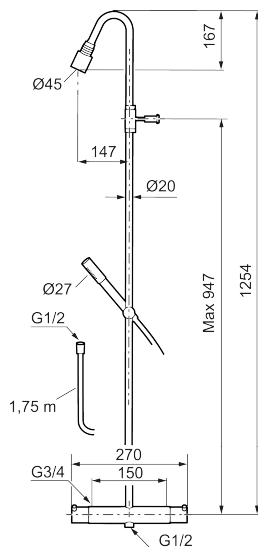

## Mora Izzy Rock Shower System kit

Artikel-nummer: 705600.80 VVS: 722731834

Beskrivelse: Riflet krom

Består af:

### Mora Izzy brusesæt

- Bruserhoved Ø45 mm med antikalsystem "Easy Clean".
- 1750 mm slange i metal med PVC og BPA fri slange indvendig.
- Slangen opfylder EN 1113.
- Integreret omskifter.
- Eco (Energi- og vandbesparende, håndbruser 9 l/min. bruserhoved 12 l/min.)
- 147 mm fremspring.
- Bruserøret kan afkortes efter behov.