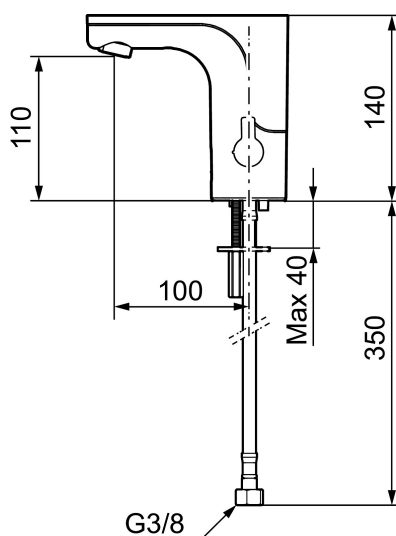

MORA MMIX tronic

Berøringsfrie armaturer stammer fra offentlige miljøer, men har så småt fundet vej i det moderne hjem. Mora MMIX Tronic er en ny generation af svensk udviklede berøringsfrie armaturer, med alt teknik integreret i armaturkroppen, det vil sige ingen elektronik under vasken. Den er vand- og energibesparende og er lige så nem at installere sædvanligt håndvaskarmatur. Mora MMIX Tronic leveres forberedt til batteri- eller netdrift, men kan nemt ændres senere. Temperaturen indstilles ved hjælp af grebet på siden.

Artikel-nummer: 720080.14 VVS: 704362007 Flow 3 bar: 5,0 l/m
 Beskrivelse: Poleret kobber PVD, batteridrift (inkl. batteri)

Unikke egenskaber

Tilbageløbssikring

- Med temperaturreb, batteridrift (inkl. batteri).
- Vandalsikker udførelse i metal.
- Eco (Energi- og vandbesparende konstantvandstrømsperlator).
- Begrænset skylletid, forhindrer oversvømmelse.
- Valgfri skylletid, max. 30 sek. ved aktivering af sensor.
- Deaktivering af sensoren i 60 sekunder (bruges f.eks til rengøring).
- Magnetventil med soft closing.
- Lavt strømforbrug - Lang levetid.
- Mulighed for gennemskylning med varmt vand mod legionella.
- IP-sensor, IP67.
- Opfylder EN1717.
- Miljøvenlige materialer, Lead Free (blyfri), Nikkelfri.

Installation:

- Nem installation og service.
- Temperaturen kan låses til en ønsket temperatur, så erstattes grebet af en medfølgende prop.
- Samtlige modeller kan tilpasse til batteridrift 6V eller netdrift 12 V AC/DC.
- Ved netdrift anvendes adapter sæt MA S600147.
- Fleksible tilslutningsslanger i metalflettet Soft-PEX[®], G3/8.
- Hulstørrelse: Ø33,5-37 mm.