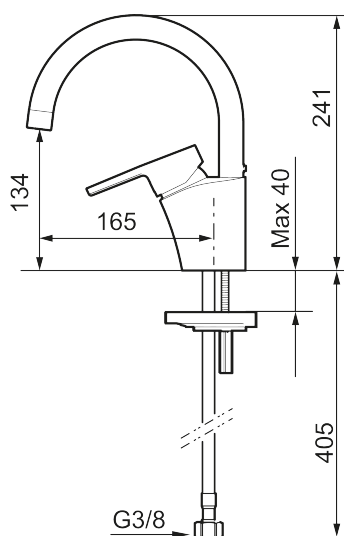

## MMIX II tvättränneblandare

Art.nr: 333092 RSK: 8447005 Flöde 3 bar: 4,5 l/min

Utförande: Krom

- ESS (energisparsystem)
- Mjukstängning med keramisk tätning
- Inbyggd, lätt omställbar flödesbegränsning och temperaturspär
- Eco (energi- och vattenbesparande strålsamlare)
- Fast, eller fullt svängbar pip
- Flexibla anslutningsrör i metallspunnen Soft PEX®, lekande G3/8
- Lead Free (blyfri)
- Ljudklass 1
- Hålmått Ø34–37 mm

### Unika egenskaper

Skyddsmodul

**Reservdelslista**

NR.	ART.NR	RSK	BESKRIVNING
1	409389.AE	8344867	Spak, komplett
2	409392.AE	8344866	Färgmarkering och fästskruv
3	409391.AE	8344865	Täckhylsa
4	409393.AE	8345179	Fästnippel för insats, inkl serviceverktyg
5	439060.AE	8295361	Fästnippel för insats
6	S600253	8387149	Keramikinsats, inkl serviceverktyg
7	S600298	3870203	Serviceverktyg
8	109016.AE	8295331	Pipnippel, komplett, för fast pip
9	139595.AE	8295313	Stoppskruv med spärsegment
10	409404.AE	8344859	Utloppspip
11	131410.AE	8281509	Hylsa M22 inv.
12	132205.AE	8281441	Strålsamlarinsats, 5 l/min vid 2–6 bar