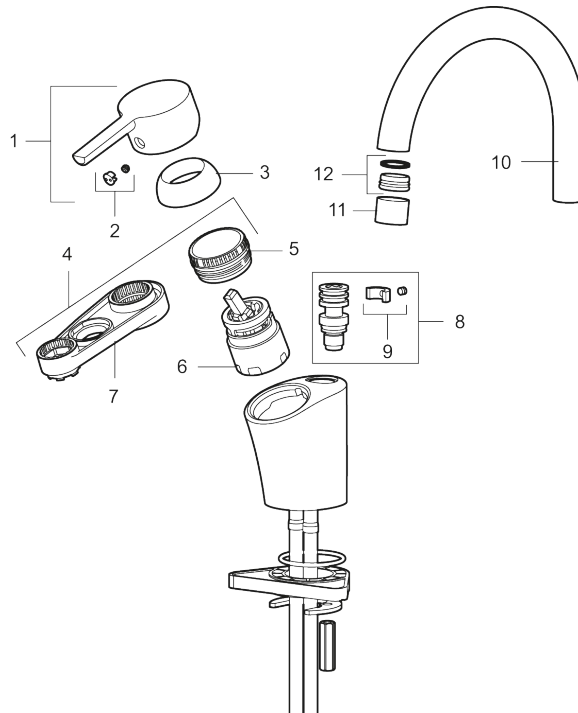

## MMIX II tvättränneblandare

Art.nr: 333092 RSK: 8447005 Flöde 3 bar: 4,5 l/min

Utförande: Krom

- ESS (energisparsystem)
- Mjukstängning med keramisk tätning
- Inbyggd, lätt omställbar flödesbegränsning och temperaturspär
- Eco (energi- och vattenbesparande strålsamlare)
- Fast, eller fullt svängbar pip
- Flexibla anslutningsrör i metallspunnen Soft PEX®, lekande G3/8
- Lead Free (blyfri)
- Ljudklass 1
- Hålmått Ø34–37 mm

### Unika egenskaper

Skyddsmodul

**Reservdelslista**

NR.	ART.NR	RSK	BESKRIVNING
1	409389.AE	8344867	Spak, komplett
2	409392.AE	8344866	Färgmarkering och fästskruv
3	409391.AE	8344865	Täckhylsa
4	409393.AE	8345179	Fästnippel för insats, inkl serviceverktyg
5	439060.AE	8295361	Fästnippel för insats
6	S600253	8387149	Keramikinsats, inkl serviceverktyg
7	S600298	3870203	Serviceverktyg
8	109016.AE	8295331	Pipnippel, komplett, för fast pip
9	139595.AE	8295313	Stoppskruv med spärsegment
10	409404.AE	8344859	Utloppspip
11	131410.AE	8281509	Hylsa M22 inv.
12	132205.AE	8281441	Strålsamlarinsats, 5 l/min vid 2–6 bar