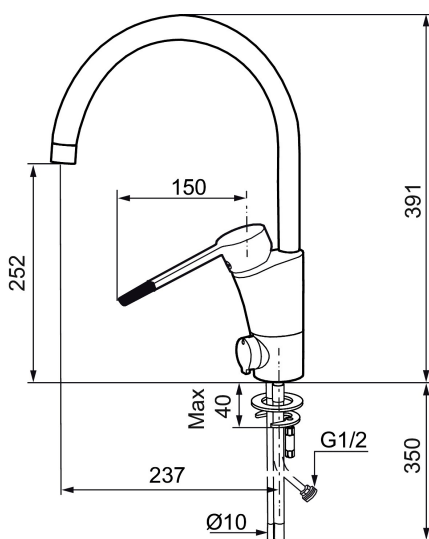

MORA MMIX K5 care köksblandare

Mora MMIX kombinerar en formskön och ergonomisk design med en energieffektiv insida. Designen präglas av en smekamt böljande geometri och förmedlar en tidlös och sammanhängande stil över hela serien. Vårt unika miljökoncept EcoSafe™ ligger till grund för utvecklingsarbetet och bidrar till låg energiförbrukning och långsiktig miljöhänsyn. Blandaren är blyfri.

Art.nr: 732160 RSK: 8318395 Flöde 3 bar: 7,8 l/min

Utförande: Krom, med ansl. slät ände Ø10 mm

Unika egenskaper

Skyddsmodul 

- BVB ID 54013
- ESS (energisparsystem)
- Mjukstängning med keramisk tätning
- Omställbar flödesbegränsning och temperaturspär
- Eco (energi- och vattenbesparande strålsamlare)
- Flexibla anslutningsrör i metallomspunnen Soft PEX®
- Svängbar pip 60°, 85°, 110° eller 360°
- Med diskmaskinsavstängning. Omställbar mellan KV och VV, inställd på KV
- Lead Free (blyfri)
- Hålmått Ø32-37 mm