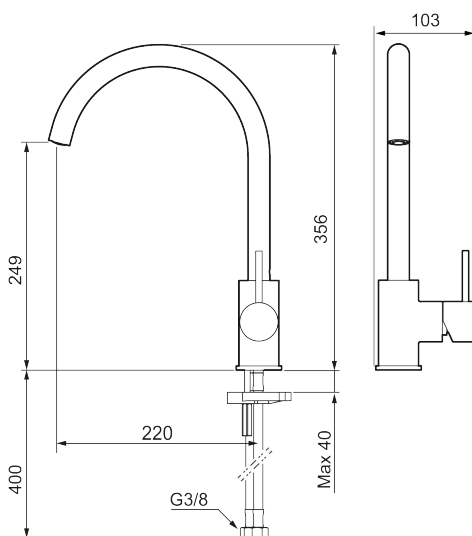

### Unike funksjoner

Tilbakeslagssikring 

- Vannmengdebegrenser og temperatursperre
- Svingbar tut sperre 60°, 85°, 110° eller 360°
- Fleksible Soft PEX<sup>®</sup>-rør med 3/8" mutter
- For hull i benk Ø34-37 mm