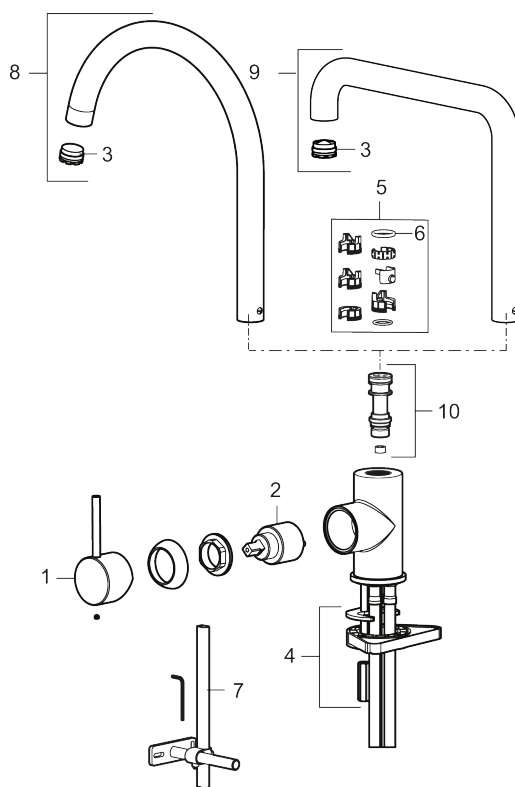

PRODUKTBESKRIVNING

MORA INXX II soft

Med den elegante holdbare nyansen børstet messing og kjøkkenkranens myke formspråk bidrar INXX II soft til et luksuriøst og elegant kjøkken. Blandebatteriet er testet og godkjent ut fra gjeldende byggeregler og det er energieffektivt, noe som innebærer at man får et lavere vann- og energiforbruk uten å gi avkall på komforten.

Om serien

INXX II er en elegant og tidløs serie i en palett av nøye utvalgte nyanser. Kombinasjonen av høy kvalitet, stilren design og herlig komfort gjør den til den ultimate serien.

Art.no.: 272101.62CA

NRF-nummer: 4290522

Reservedelsliste

NR.	ART. NO.	NRF-NUMMER	BESKRIVELSE
1	409700.AE	4295005	Spak, komplett, krom
1	409700.12AE	4294998	Spak, komplett, matt sort
1	409700.22AE	4294999	Spak, komplett, matt hvit
1	409700.44AE	4295001	Spak, komplett, matt grå
1	409700.60AE	4295002	Spak, komplett, polert messing PVD
1	409700.62AE	4295003	Spak, komplett, børstet messing PVD
1	409700.76AE	4295004	Spak, komplett, børstet nikkell