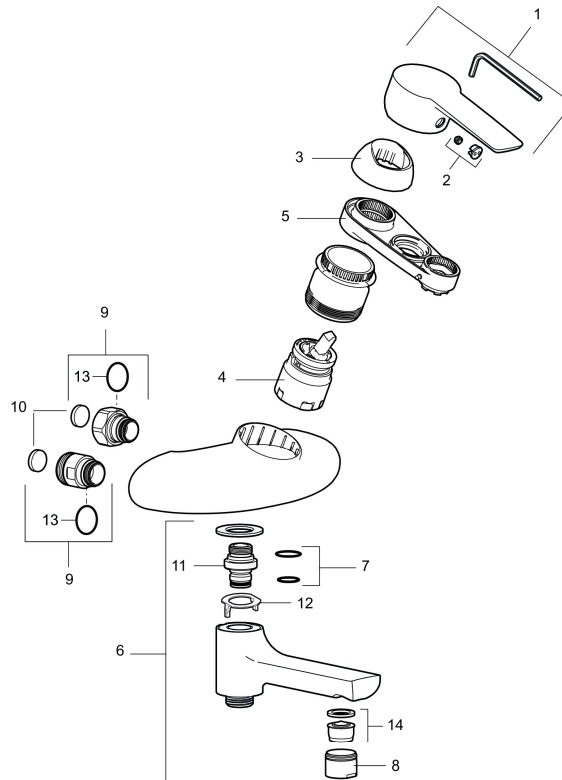

Unikke egenskaber

Tilbageløbssikring 

Mora Cera W5 etgrebsarmatur

Et badeværelse er et sted for afkobling, nydelse og nyttiggørelse, så fyld det med den rette stemning. Spar energi uden at anstrenge dig, beskyt dig i mod temperaturudsving og und dig selv et ekstra langt bad uden at få dårlig samvittighed. Mora Cera fylder dit badeværelse med kvalitet på mange måder.

Artikel-nummer: 250100 VVS: 727014204

Beskrivelse: Krom

- Kar ½ tilslutning til bruseslange.
- Soft closing med keramisk kartusche.
- Indbygget temperatur- og flowbegrænser.
- Integreret omskifter i svingtuden.
- 117 mm fremspring.
- Kontraventiler.
- **5 års trykgaranti.**

PRODUKTBESKRIVELSE

Mora Cera W5 etgrebsarmatur

Et badeværelse er et sted for afkobling, nydelse og nyttiggørelse, så fyld det med den rette stemning. Spar energi uden at anstrenge dig, beskyt dig i mod temperaturudsving og und dig selv et ekstra langt bad uden at få dårlig samvittighed. Mora Cera fylder dit badeværelse med kvalitet på mange måder.

Artikel-nummer: 250100

VVS: 727014204

Reservedelsliste

NR.	ART.NO	VVS	BESKRIVELSE
1	409600.AE		Greb, komplet
2	409392.AE	745148403	Farvebrik og skrue til greb
3	409410.AE		Dækkappe
4	S600276		Keramisk patron med værktøj, 20 l/min
5	S600298		Serviceværktøj
6	409656		kartud inkl. tudenippel
7	209519.AE	745137931	O-ringe
8	131415.AE		Perlatorhylster M24 udv., 15 mm, krom
9	409360.AA		Omløber (150 c/c)
9	409361.AE		Omløber (160 c/c)
10	409359.AA		Filtersæt