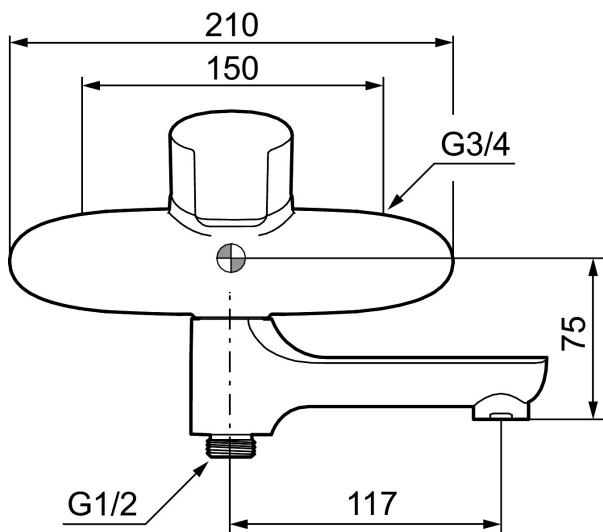

Unikke egenskaber

Tilbageløbssikring 

Mora Cera W5 etgrebsarmatur

Et badeværelse er et sted for afkobling, nydelse og nyttiggørelse, så fyld det med den rette stemning. Spar energi uden at anstrenge dig, beskyt dig i mod temperaturudsving og und dig selv et ekstra langt bad uden at få dårlig samvittighed. Mora Cera fylder dit badeværelse med kvalitet på mange måder.

Artikel-nummer: 250100 VVS: 727014204

Beskrivelse: Krom

- Kar ½ tilslutning til bruseslange.
- Soft closing med keramisk kartusche.
- Indbygget temperatur- og flowbegrænser.
- Integreret omskifter i svingtuden.
- 117 mm fremspring.
- Kontraventiler.
- **5 års trykgaranti.**

PRODUKTBESKRIVELSE

Mora Cera W5 etgrebsarmatur

Et badeværelse er et sted for afkobling, nydelse og nyttiggørelse, så fyld det med den rette stemning. Spar energi uden at anstrenge dig, beskyt dig i mod temperaturudsving og und dig selv et ekstra langt bad uden at få dårlig samvittighed. Mora Cera fylder dit badeværelse med kvalitet på mange måder.

NR.	ART.NO	VVS	BESKRIVELSE
11	409366.AE		Nippel M18x1 m. o-ring
12	38521000		Spærrering
13	129131.AE		O-ring (18,1 x 1,6), 2 stk.
14	139783.AE		Strålesamlerindsats, 20–24 l/min ved 3 bar