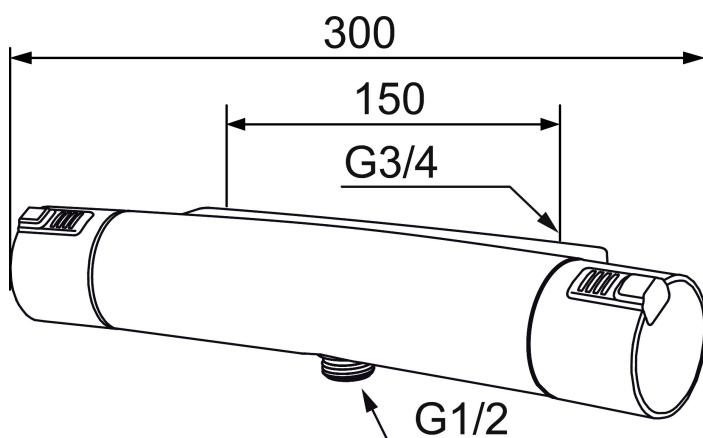

Mora MMIX T5 dusjbatteri

Mora MMIX kombinerer en formfin og ergonomisk design med en energieffektiv innside. Designen preges av en kjølelt bølgende geometri og formidler en tidløs og sammenhengende stil i hele serien. Vårt unike miljøkonsept EcoSafe™ ligger til grunn for utviklingsarbeidet og bidrar til lavt energiforbruk og langsiktige miljøhensyn.

Art.no.: 731100 NRF-nummer: 4290266

Utførende: Krom

Unike funksjoner

Tilbakeslagssikring

- Trykk- og termostatstyrt
- Sperreknapp 38°C
- Eco mengdeknapp
- Lead Free (blyfri)
- Med tilbakeslagsventiler etter standard EN 1717