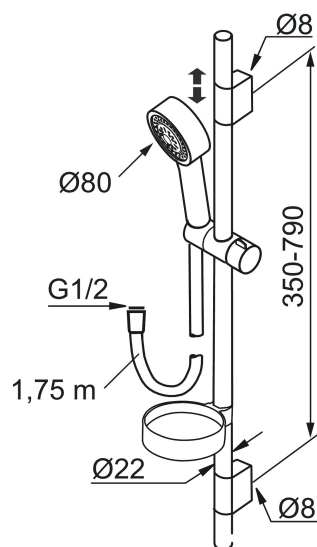

Komplet brusersæt, Mora MMIX S5

Mora MMIX kombinerer et formsmukt og ergonomisk design med et energieffektivt indre. Designet er præget af en kærtegnende bølgende geometri og formidler en tidløs og sammenhængende stil gennem hele serien. Vores unikke miljøkoncept EcoSafe™ ligger til grund for udviklingsarbejdet og bidrager til et lavt energiforbrug og langsigtede miljøsyn.

Artikel-nummer: 130310 VVS: 737799304 Flow 3 bar: 9,0 l/m

Beskrivelse: Krom

- Easy Clean.
- Med sæbeskål.
- Flexible rørholdere med skjulte skruehuller, der kan genbruge eksisterende huller i væggen.
- 1750 mm slange i metal med PVC og BPA fri slange indvendig.
- Slangen opfylder EN 1113
- Eco (Energi og vandbesparende håndbruser 9 l/min.)