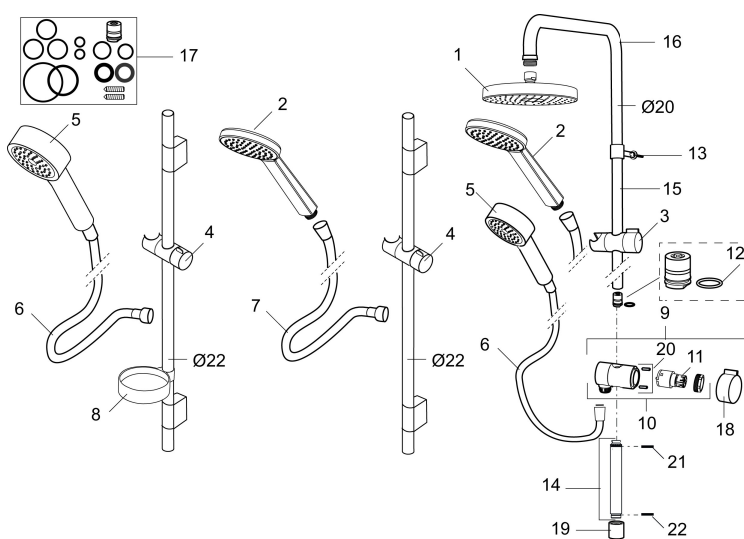

Artikel-nummer: 130310 VVS: 737799304 Flow 3 bar: 9,0 l/m

Beskrivelse: Krom

- Easy Clean.
- Med sæbeskål.
- Flexible rørholdere med skjulte skruehuller, der kan genbruge eksisterende huller i væggen.
- 1750 mm slange i metal med PVC og BPA fri slange indvendig.
- Slangen opfylder EN 1113
- Eco (Energi og vandbesparende håndbruser 9 l/min.)

PRODUKTBESKRIVELSE

Komplet brusersæt, Mora MMIX S5

Mora MMIX kombinerer et formsmukt og ergonomisk design med et energieffektivt indre. Designet er præget af en kærtegnende bølgede geometri og formidler en tidløs og sammenhængende stil gennem hele serien. Vores unikke miljøkoncept EcoSafe™ ligger til grund for udviklingsarbejdet og bidrager til et lavt energiforbrug og langsigtede miljøsyn.

Artikel-nummer: 130310

VVS: 737799304

Reservedelsliste

NR.	ART.NO	VVS	BESKRIVELSE
	139912.AE	745137173	Distancering Ø20 mm, til sæbeskål 409416
1	209544	736247124	Bruserhoved S5 180 mm, krom/sort
1	209545	736247104	Bruserhoved S6 180 mm, krom
2	130374		håndbruser til S6
3	409418.AE	737551804	Glider
4	130363.AE	737551834	Glider
5	130361	738648104	Håndbruser til S5
6	139835.AE	745149104	Bruseslange 1750 mm, krom
7	130365.AE		Bruseslange 1750 mm
8	409416	745137172	Sæbeskål til Ø18, 20 og 22 mm.
9	409422	745136764	Omskifter komplet
10	409430.AE		Omskifter uden greb
11	409417.AA		Indsats Mora Shower System, butikspakket
12	639173.AE		O-ring, (2 st)

NR.	ART.NO	VVS	BESKRIVELSE
13	139906.AE	745153104	Rørbærer 20 mm.
14	209549.AE		Tilslutningsrør
15	209548.AE		Nedre loftbruserrør
16	209550.AE		Øvre loftbruserrør
17	409425.AE		Reservedelspose til Mora Shower System
18	409443.AE		Greb til omskifter
19	209291.AE		Overgangsnippel G1/2 - M18x1
20	139812.AE		Stopskrue M5x20
21	309246.AE		O-ring (13,1 x 1,6)
22	609029.AE		O-ring (16,1 x 1,6)