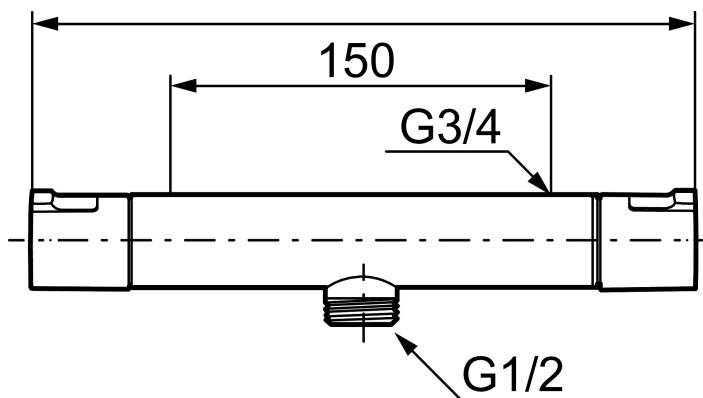

CERA T4 duschblandare

I Mora Cera har vi eftersträvat den perfekta kombinationen mellan hög komfort, låg vattenförbrukning och ett modernt formspråk. Med den senaste utvecklingen inom energiteknik, har vi till exempel halverat vattenförbrukningen i duschen - utan att kompromissa på komforten. Jämn temperatur i dusch och bad gör blandaren säker att använda för hela familjen.

Art.nr: 241100 RSK: 8344175

Utförande: Krom, 150 c/c

Unika egenskaper

Skyddsmodul 

- OBS! 150 c/c
- Duschanslutning ned
- Säkerhetsspärr 38° och 42°
- Eco-stopp
- Utsprång med väggbrička 80 mm
- Ansl. inv. G3/4
- Återströmningsskydd enligt EU-standard SS-EN 1717
- Extra greppvänliga vred, godkänd av reumatikerförbundet