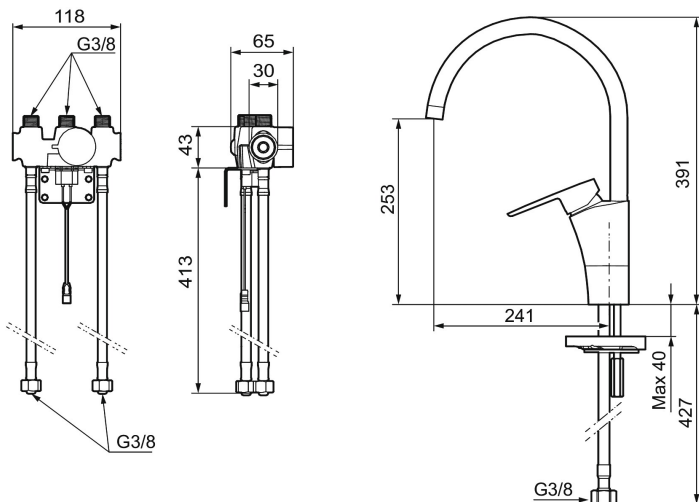

## MORA CERA duo Spültisch Hybridarmatur m. Hygienespülung

Artikel-Nr.: 242102

Ausführung: Chrom, Batteriebetrieb, einschl. Batterie

Unique characteristics

Backflow protection unit type

- Hybridarmatur, mechanischer 1-Hebelmischer kombiniert mit Sensor zum berührungslosen Bezug
- 6 unterschiedliche Programme, frei programmierbar (optional mit Fernbedienung 729480.AE)
- Automatische Anpassung des Sensorabstands
- Soft Closing Magnetventil, verhindert Druckstöße
- Einstellbare Heißwassersperre
- Fließzeitbegrenzung, verhindert Überschwemmungen
- Reinigungsmodus (Durchflussabschaltung für 1 Min.)
- Schutzart Sensor, IP67
- Niedriger Stromverbrauch – lange Lebensdauer (Batterie hält im Schnitt 5 Jahre)
- Nachträglich umrüstbar von Batterie auf Netz oder von Netz auf Batterie
- Für Netzanschluss wird das Adapterkit S600147 benötigt
- ESS (Energie-Spar-System)
- Eco (Energie- und Wasserstrahlregler)
- Schwenkbarer Auslauf, Schwenkbegrenzung 60°, 85°, 110° oder 360°
- Lochdurchmesser Ø32-37 mm
- Zertifiziert nach DIN EN 15091

NO.	ART.NR	AUSFÜHRUNG
17	S600141	Übergangskupplung
18	409340.AE	Stabilisierungssatz
19	891096.AE	Servicewerkzeug
20	439060.AE	Feststellnippel für Einsatz
21	131400.AE	Einsatz für Strahlregler, 11–15 l/min von 300 kPa
22	209524.AE	Sperre
23	209543.AE	Sperre 40°
24	708843.AE	O-Ring (15,54 x 2,62), 2 Stck.
25	309519.AE	Sperre, 2-er Pack (schwarz/grau)
26	109016.AE	Auslaufsnippel, komplett für fixierten Auslauf
27	139595.AE	Stoppschraube mit Sperrsegment
28	S600018	Auslaufsnippel, komplett