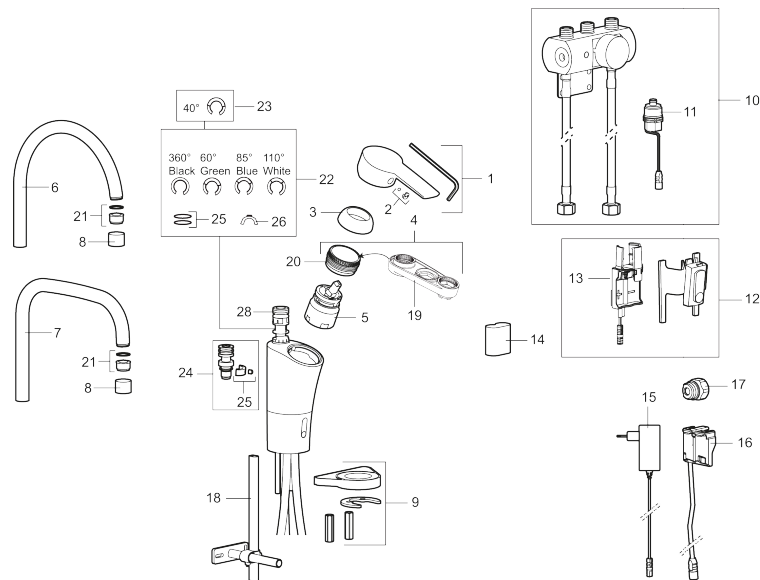

PRODUCT DESCRIPTION

MORA CERA duo Spültisch Hybridarmatur m. Hygienespülung

Artikel-Nr.: 242102

Ersatzteilliste

NO.	ART.NR	AUSFÜHRUNG
1	409600.AE	Hebel, komplett
2	409392.AE	Markierungsplättchen und Schraube für Hebel
3	409391.AE	Überwurfmutter
4	409393.AE	Befestigungsring für Einsatz, incl. Servicewerkzeug
5	409403.AE	Keramikkartusche, inkl. Servicewerkzeug
6	409498.AE	Schwenkauflauf K5, komplett
7	409496.AE	Schwenkauslauf K7, komplett
8	131410.AE	Gehäuse M22 innen
9	409388.AE	Befestigung, Küchenarm.
10	729443	Ventil
11	729455.AE	Magnetventil
12	S600166	Sensor
13	729441.AE	Batteriehalter
14	S600135	Batterie 6V
15	S600129	Netzteil 12V
16	S600131	Spannungswandler 12V/6V