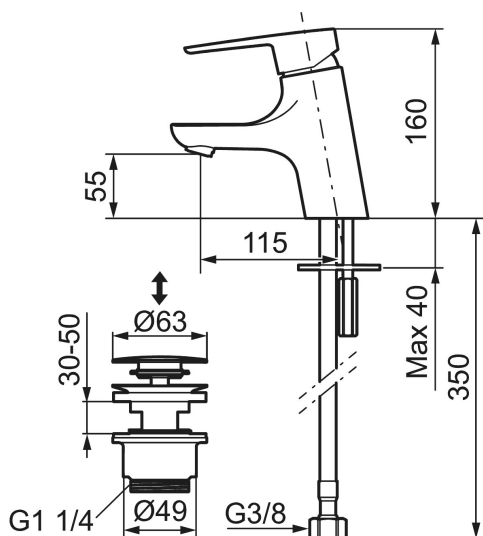

Unieke karaktereigenschappen

Type terugstroombeveiliging 

MORA CERA B5 wastafelmengkraan

Artikelnummer: 243071.CA Flow 3 bar: 4,8 l/m

Omschrijving: Chroom

- Met klikwaste
- ESS (Energie Spaar Systeem)
- Soft closing principe met keramische afdichtingen
- Instelbare volumestroom en temperatuurbegrenzing
- Eco (Energie- en waterbesparende volumestroombegrenzer, 5 l/min bij 200-600 kPa, drukonafhankelijk)
- Flexible aansluitslangen 3/8" wartel
- Goedgekeurd door de Zweedse Reuma Vereniging
- Kraangat Ø33,5-37 mm