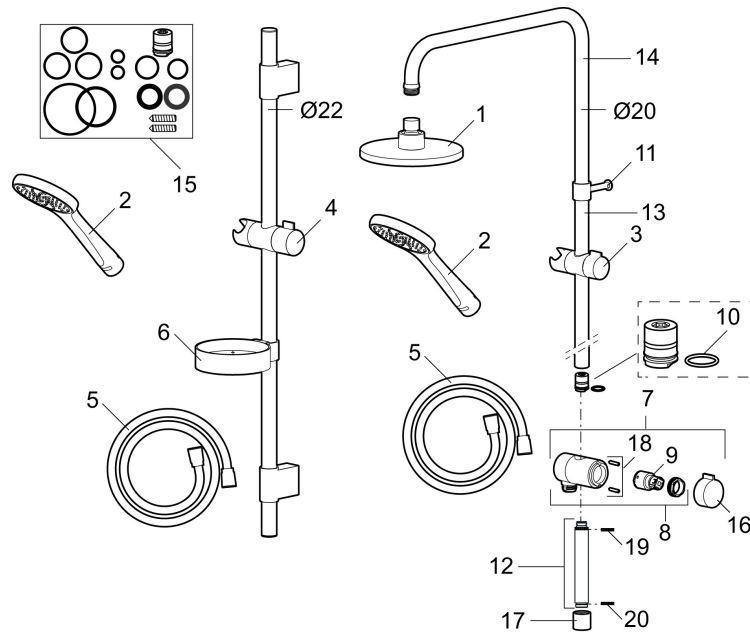

Tuote-nro: 130316 **LVI:** 6360651 **Flow 3 bar:** 10,0 l/m

Kuvaus: Kromattu, 6 l/min - max virtaama 10 l/min

- Kromattu suihkuletku 1750 mm
- Saippuakupain
- Suihkutangossa säädettävä asennusväli
- Helposti puhdistettava "Easy-Clean" suihkusiivilä
- Valinnainen ilmansekoitus-toiminto
- Ilmansekoitus saa suihkun tuntumaan runsaammalta jo 6 l/min
- Kartonkipakkaus

TUOTEKUVAUS

Mora Cera S5 käsisuihkusetti, saippuakupin

Kylpyhuone on paikka rentoutumiselle, nautinnolle ja palautumiselle. Joten täytä se tunteella. Säästä energiaa rasittamatta itseäsi, suojaudu lämpötilavaihteluilta, suo itsellesi tavallista pidempi suihku hyvillä mielin. Mora Cera täyttää kylpyhuoneesi laatuajalla monella tapaa.

Tuote-nro: 130316

LVI: 6360651

Varaosalistaus

NRO.	MA-NRO	LVI	KUVAUS
	139912.AE	6432193	Sovitepala saippuakupin 409416 kiinnitykseen Ø20 mm
1	209555	6561075	Suihkusiivilä Ø150 mm
2	130370	6561074	Käsisuihku, max. 10 l/min.
3	409418.AE	6561111	Käsisuihkun pidike Ø20 mm
4	130363.AE	6566915	Käsisuihkun pidike Ø22 mm
5	S600310		Suihkuletku 1750 mm
6	409416	6569854	Saippuakuppi
7	409422		Suihkuvaihdin, täydellinen
8	409430.AE		Suihkuvaihdin (ilman kahvaa)
9	S600321		Vaihtimen toimiosa
10	639173.AE		O-rengas (15,1 x 1,6), 2 kpl
11	139906.AE	6565464	Seinäpidike 20mm
12	209549.AE		Liitosputki
13	209548.AE		Alaputki

NRO.	MA-NRO	LVI	KUVAUS
14	209550.AE		Yläputki
15	409425.AE		Varaosasarja
16	409443.AE		Vaihtimen kahva
17	209291.AE		Muunnosnipa G1/2 - M18x1
18	139812.AE		Rajoitinrenkas M5x20
19	309246.AE		O-renkas (13,1 x 1,6)
20	609029.AE		O-renkas (16,1 x 1,6)