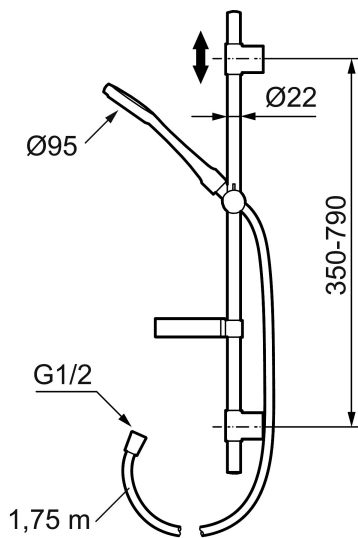

Mora Cera S5 käsisuihkusetti, saippuakupain

Kylpyhuone on paikka rentoutumiselle, nautinnolle ja palautumiselle. Joten täytä se tunteella. Säästä energiaa rasittamatta itseäsi, suojaudu lämpötilavaihteluilta, suo itsellesi tavallista pidempi suihku hyvillä mielin. Mora Cera täyttää kylpyhuoneesi laatuajalla monella tapaa.

Tuote-nro: 130316 **LVI:** 6360651 **Flow 3 bar:** 10,0 l/m

Kuvaus: Kromattu, 6 l/min - max virtaama 10 l/min

- Kromattu suihkuletku 1750 mm
- Saippuakupain
- Suihkutangossa säädettävä asennusväli
- Helposti puhdistettava "Easy-Clean" suihkusiivilä
- Valinnainen ilmansekoitus-toiminto
- Ilmansekoitus saa suihkun tuntumaan runsaammalta jo 6 l/min
- Kartonkipakkaus