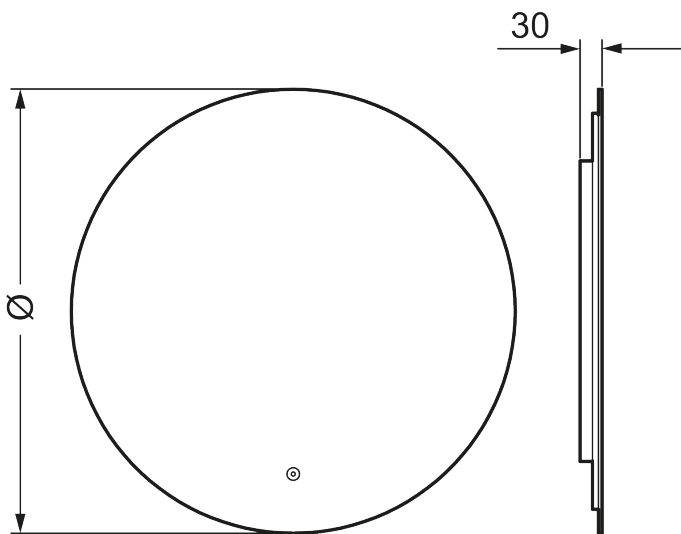

Unikke egenskaber

MORA CAVA I

Et spejl med et elegant design og atmosfærefyldt baggrundsbelysning, der løfter atmosfæren i badeværelset. CAVA er et smalt spejl uden ramme, der svæver blot 30 mm fra væggen. Lyset kan nemt justeres fra varme til kolde toner. Spejlet har dugfri funktion og en beskyttende belægning. Det fås i både runde og firkantede former i forskellige størrelser.

Artikel-nummer: 953001 VVS: 771870030

Beskrivelse: Ø600 mm

- Bagbelyst
- Energieffektive LED-belysning
- Kobberfrit glas med sikkerhedsfilm
- Dugfri med opvarmet afdugningsenhed
- Touch-betjent tænd/sluk
- Justerbar lystemperatur: 2700-6400 K
- IP 44-certificeret, CE-certificeret af tredjepart
- Monteringsafstand fra væg: 30 mm