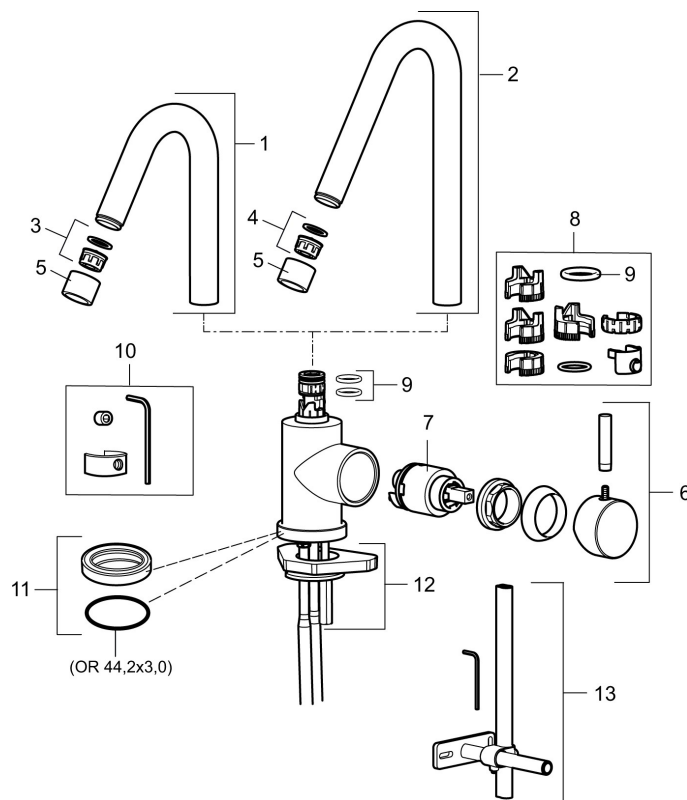

MORA IZZY servantbatteri

Mora Izzy formidler harmoni og eleganse. Tutens formskjønne linjer gir Mora Izzy et karakteristisk utseende. Izzy Regular har kromfinish som passer i ethvert miljø.

Art.no.: 702805.00 NRF-nummer: 4290924 Flow 3 bar: 5,9 l/m

Utførende: Krom

- ESS (Energisparesystem)
- Vannmengdebegrenser og temperatursperre
- Fast tut
- Fleksible Soft PEX®-rør med 3/8" mutter

Unike funksjoner

Tilbakeslagssikring

PRODUKTBESKRIVNING

MORA IZZY servantbatteri

Reservedelsliste

NR.	ART. NO.	NRF-NUMMER	BESKRIVELSE
1	409616.AE		Utløpstut, komplett, servant, krom
1	409616.25AE		Utløpstut, komplett, servant, rustikk messing
1	409616.66AE		Utløpstut, komplett, servant, råmessing
1	409616.80AE		Utløpstut, komplett, servant, krom/riflete
2	409615.AE		Utløpstut, komplett, kjøkken, krom
2	409615.25AE		Utløpstut, komplett, kjøkken, rustikk messing
2	409615.66AE		Utløpstut, komplett, kjøkken, råmessing
2	409615.80AE		Utløpstut, komplett, kjøkken, krom/riflete
3	131419.AE		Innsat strålesamler, 5,5–6,5 l/min ved 3 bar
4	131398.AE		Innsats strålesamler, 9–11 l/min ved 3 bar
5	409618.AE		Hylse for strålesamler M22 innv., krom
5	409618.25AE		Hylse for strålesamler M22 innv., rustikk messing

NR.	ART. NO.	NRF-NUMMER	BESKRIVELSE
5	409618.66AE		Hylse for strålesamler M22 innv., råmessing
5	409618.80AE		Hylse for strålesamler M22 innv., krom/riflet
6	708995.AE		Spak, komplett, krom
6	708995.25AE		Spak, komplett, rustikk messing
6	708995.66AE		Spak, komplett, råmessing
6	708995.80AE		Spak, komplett, krom/riflete
7	708498.AE	4296454	Innsats
8	209565.AE		Låsesett for tut
9	708843.AE		O-ring (15,54 x 2,62), 2 stk
10	409621.AE		Sperresegment for fast tut
11	708578.AE		Fot, komplett, krom
11	708578.25AE		Fot, komplett, rustikk messing
11	708578.66AE		Fot, komplett, råmessing
11	708578.80AE		Fot, komplett, krom/riflete
12	708779.AE	4294312	Festedetaljer, kjøkkenbatteri
13	409340.AE		Stabiliseringsatts