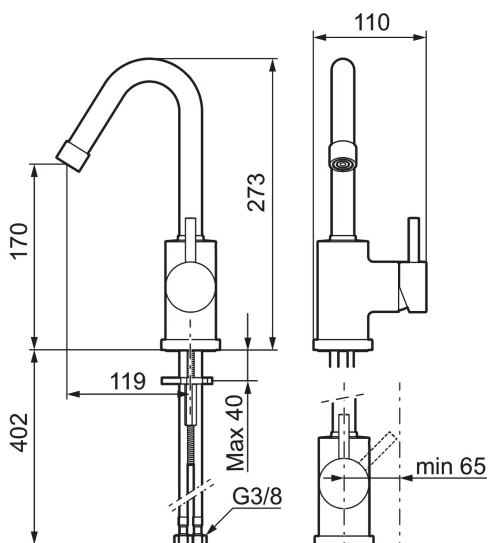

MORA IZZY servantbatteri

Mora Izzy formidler harmoni og eleganse. Tutens formskjønne linjer gir Mora Izzy et karakteristisk utseende. Izzy Regular har kromfinish som passer i ethvert miljø.

Art.no.: 702805.00 NRF-nummer: 4290924 Flow 3 bar: 5,9 l/m

Utførende: Krom

- ESS (Energisparesystem)
- Vannmengdebegrenser og temperatursperre
- Fast tut
- Fleksible Soft PEX®-rør med 3/8" mutter

Unike funksjoner

Tilbakeslagssikring

PRODUKTBESKRIVNING

MORA IZZY servantbatteri

Reservedelsliste

NR.	ART. NO.	NRF-NUMMER	BESKRIVELSE
1	409616.AE		Utløpstut, komplett, servant, krom
1	409616.25AE		Utløpstut, komplett, servant, rustikk messing
1	409616.66AE		Utløpstut, komplett, servant, råmessing
1	409616.80AE		Utløpstut, komplett, servant, krom/riflete
2	409615.AE		Utløpstut, komplett, kjøkken, krom
2	409615.25AE		Utløpstut, komplett, kjøkken, rustikk messing
2	409615.66AE		Utløpstut, komplett, kjøkken, råmessing
2	409615.80AE		Utløpstut, komplett, kjøkken, krom/riflete
3	131419.AE		Innsat strålesamler, 5,5–6,5 l/min ved 3 bar
4	131398.AE		Innsats strålesamler, 9–11 l/min ved 3 bar
5	409618.AE		Hylse for strålesamler M22 innv., krom
5	409618.25AE		Hylse for strålesamler M22 innv., rustikk messing

NR.	ART. NO.	NRF-NUMMER	BESKRIVELSE
5	409618.66AE		Hylse for strålesamler M22 innv., råmessing
5	409618.80AE		Hylse for strålesamler M22 innv., krom/riflet
6	708995.AE		Spak, komplett, krom
6	708995.25AE		Spak, komplett, rustikk messing
6	708995.66AE		Spak, komplett, råmessing
6	708995.80AE		Spak, komplett, krom/riflete
7	708498.AE	4296454	Innsats
8	209565.AE		Låsesett for tut
9	708843.AE		O-ring (15,54 x 2,62), 2 stk
10	409621.AE		Sperresegment for fast tut
11	708578.AE		Fot, komplett, krom
11	708578.25AE		Fot, komplett, rustikk messing
11	708578.66AE		Fot, komplett, råmessing
11	708578.80AE		Fot, komplett, krom/riflete
12	708779.AE	4294312	Festedetaljer, kjøkkenbatteri
13	409340.AE		Stabiliseringsatts