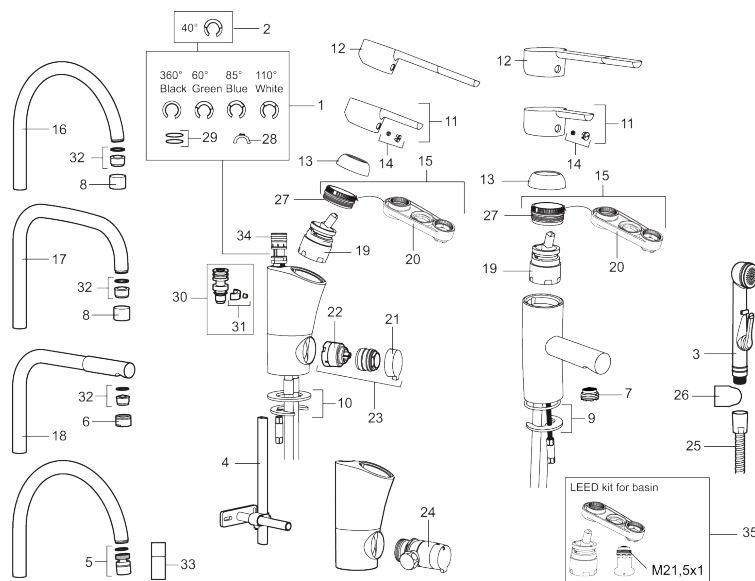

Art.nr: 732157 RSK: 8310714 Flöde 3 bar: 7,8 l/min

Utförande: Krom, ledbar strålsamlare, ansl. slät ände Ø10 mm

Unika egenskaper

Skyddsmodul

- ESS (energisparsystem)
- Mjukstängning med keramisk tätning
- Omställbar flödesbegränsning och temperaturspär
- Eco (energi- och vattenbesparande strålsamlare)
- Flexibla anslutningsrör i metallomspunnen Soft PEX®
- Svängbar pip 60°, 85°, 110° eller 360°
- Med diskmaskinsavstängning. Omställbar mellan KV och VV, inställd på KV
- Med **ledbar strålsamlare**
- Lead Free (blyfri)
- Hålmått Ø32-37 mm

Art.nr: 732157

RSK: 8310714

Reservdelslista

NR.	ART.NR	RSK	BESKRIVNING
1	209524.AE	8346915	Spärrsegment
2	209543.AE	8346916	Spärrsegment 40°
3	S600206	8233049	Självstängande handdusch, krom
4	409340.AE	8531598	Stabiliseringssats
5	409380.AE	8281496	Strålsamlare M22 inv., ledbar, 7–9 l/min vid 3 bar
6	131415.AE	8281512	Hylsa M24 utv., 15 mm, krom
7	409382.AE	8242282	Strålsamlare M21,5 utv., 7–9 l/min vid 3 bar
7	409385.AE	8242292	Strålsamlare M21,5 utv., 5 l/min vid 2-6 bar
7	S600228		Strålsamlare M21,5 utv., 3 l/min vid 2-6 bar
8	131410.AE	8281509	Hylsa M22 inv.
9	409387.AE	8346912	Fästdetaljer, tvätt
10	409388.AE	8346914	Fästdetaljer
11	409389.AE	8344867	Spak, komplett
12	409390.AE	8344874	Care-spak, komplett, krom/svart