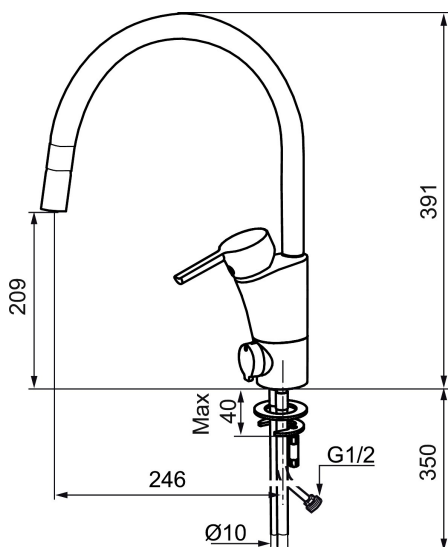

Art.nr: 732157 RSK: 8310714 Flöde 3 bar: 7,8 l/min

Utförande: Krom, ledbar strålsamlare, ansl. slät ände Ø10 mm

Unika egenskaper

Skyddsmodul

- ESS (energisparsystem)
- Mjukstängning med keramisk tätning
- Omställbar flödesbegränsning och temperaturspär
- Eco (energi- och vattenbesparande strålsamlare)
- Flexibla anslutningsrör i metallomspunnen Soft PEX®
- Svängbar pip 60°, 85°, 110° eller 360°
- Med diskmaskinsavstängning. Omställbar mellan KV och VV, inställd på KV
- Med **ledbar strålsamlare**
- Lead Free (blyfri)
- Hålmått Ø32-37 mm

Art.nr: 732157

RSK: 8310714

Reservdelslista

NR.	ART.NR	RSK	BESKRIVNING
1	209524.AE	8346915	Spärrsegment
2	209543.AE	8346916	Spärrsegment 40°
3	S600206	8233049	Självstängande handdusch, krom
4	409340.AE	8531598	Stabiliseringssats
5	409380.AE	8281496	Strålsamlare M22 inv., ledbar, 7–9 l/min vid 3 bar
6	131415.AE	8281512	Hylsa M24 utv., 15 mm, krom
7	409382.AE	8242282	Strålsamlare M21,5 utv., 7–9 l/min vid 3 bar
7	409385.AE	8242292	Strålsamlare M21,5 utv., 5 l/min vid 2-6 bar
7	S600228		Strålsamlare M21,5 utv., 3 l/min vid 2-6 bar
8	131410.AE	8281509	Hylsa M22 inv.
9	409387.AE	8346912	Fästdetaljer, tvätt
10	409388.AE	8346914	Fästdetaljer
11	409389.AE	8344867	Spak, komplett
12	409390.AE	8344874	Care-spak, komplett, krom/svart