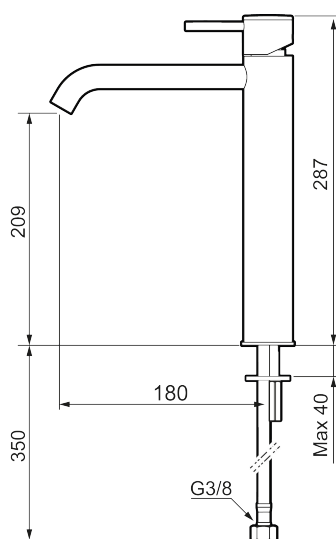

## MORA INXX II soft, high

INXX II håndvaskarmatur findes i tre forskellige højder, hvor high er et højt armatur, der er tilpasset vaskefade. I en forkromet, holdbar overflader og håndvaskarmaturets stilrene form højner INXX II soft badeværelsets standard og giver en følelse af kvalitet og elegance. Armaturet er testet og godkendt ud fra det gældende bygningsreglement og er energieffektivt, hvilket indebærer, at det giver et lavere vand- og energiforbrug uden at gå på kompromis med komforten. Bundventilen fås som tilbehør i samme overflader.

### Om serien

INXX II er en elegant og tidløs serie i en palet af nøje udvalgte overflader. Kombinationen af høj kvalitet, stilfuldt design og vidunderlig komfort gør den til den ypperligste serie.

Artikel-nummer: 273021.CA VVS: 701491204 Flow 3 bar: 4,5 l/m  
Beskrivelse: Krom

### Tilbageløbssikring

- Til håndvask.
- 180 mm fremspring.
- Keramisk tætning.
- Indbygget temperatur- og flowbegrænser.
- Flexible tilslutningsslanger.
- Hulmål Ø34-37 mm.