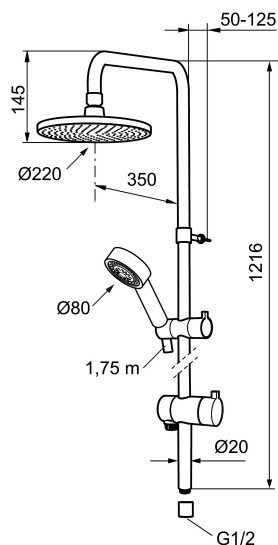

Unikke egenskaber

Mora Rexx Shower System S5

Mora Rexx er essensen af skandinavisk design og funktionalitet. Serien er uden overflødige detaljer, minimalistisk og med enkelheden i fokus. Dens præcision er dens innovation. Når tradition og håndværk er blandet med moderne produktionsteknik og inspirerende design, er resultatet Mora Rexx. Her, i form af et generøs shower system med en stor hovedbruser og en fleksibel håndbruser, begge med EASY-CLEAN system.

Artikel-nummer: 130014 VVS: 737801204

Beskrivelse: Krom

- Bruserhoved Ø220 mm med antikalsystem "Easy Clean"
- 1750 mm slange i metal med PVC og BPA fri slange indvendig.
- Slangen opfylder EN 1113.
- Omskiftere med keramisk kartusche, kan monteres med grebet i valgfri retning.
- Eco (Energi- og vandbesparende, håndbruser 9 l/min. tagbruser 12 l/min.)
- 350 mm fremspring.
- Bruserøret kan afkortes efter behov.