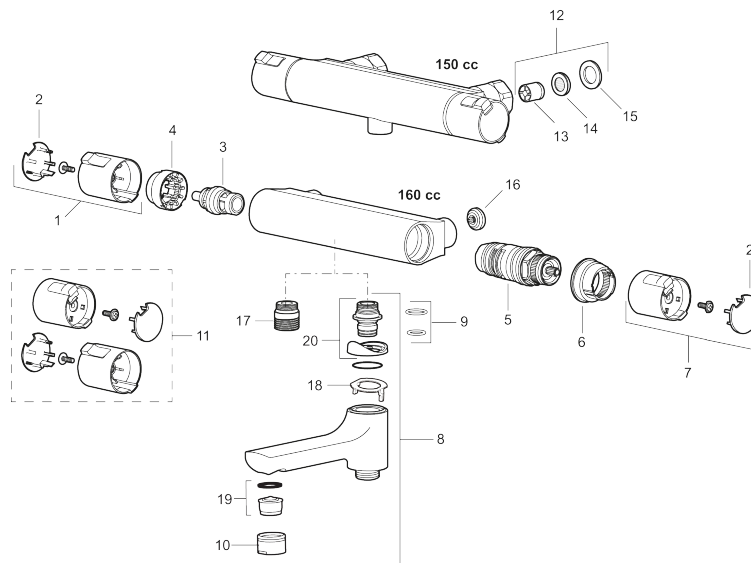

PRODUKTBeskrivning

CERA T4 duschblandare

I Mora Cera har vi eftersträvat den perfekta kombinationen mellan hög komfort, låg vattenförbrukning och ett modernt formspråk. Med den senaste utvecklingen inom energiteknik, har vi till exempel halverat vattenförbrukningen i duschen - utan att kompromissa på komforten. Jämn temperatur i dusch och bad gör blandaren säker att använda för hela familjen.

Art.nr: 241000

RSK: 8344173

Reservdelslista

NR.	ART.NR	RSK	BESKRIVNING
1	409653.AA	8345188	Mängdvred, komplett, krom, butiksförpackad
2	409658.AA	8345190	Täcklock, krom, butiksförpackad
3	S600274	8397028	Keramiskt överstycke G1/2
4	708079.AE		Eco, stoppring, avstängning
5	708764.AE	8345114	Termostatinsats
6	209556.AE	8345184	Stoppring, temperatur
7	409654.AA	8345189	Temperaturvred, komplett, krom, butiksförpackad
8	409656	8344876	Utloppspip för ombyggnad av duschblandare
9	209519.AE	8938340	O-ringar
10	131415.AE	8281512	Hylsa M24 utv., 15 mm, krom
11	409650.AA	8345187	Mängd- och temperaturvred, komplett, krom, butiksförpackad
12	708338.AE		Backventil (2 st), 150 c/c
13	139465.AE	8186872	Patronbackventil, 150 c/c
14	708080.AE		Silhållare, 150 c/c