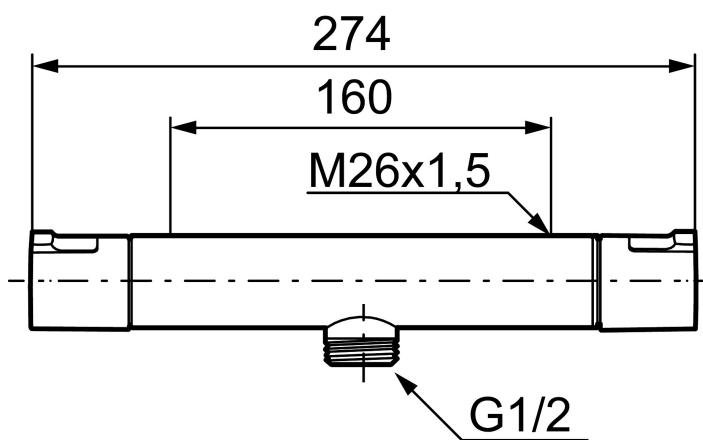

Art.nr: 241000 RSK: 8344173

Utförande: Krom, 160 c/c

### Unika egenskaper

Skyddsmodul 

- Duschanslutning ned
- Säkerhetsspärr 38° och 42°
- Eco-stopp
- Utsprång med väggbicka 64 mm
- Återströmningsskydd enligt EU-standard SS-EN 1717
- Extra greppvänliga vred, godkänd av reumatikerförbundet