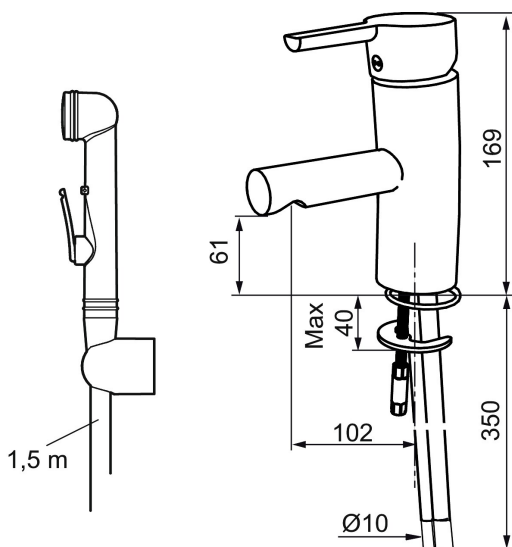

Art.nr: 733005.CA RSK: 8344526 Flöde 3 bar: 6,8 l/min

Utförande: Krom, ansl. slät ände Ø10 mm, konstantflöde vid 2-6 bar

Unika egenskaper

Skyddsmodul 

- Självstängande handdusch, slang 1500 mm och upphängare
- ESS (energisparsystem)
- Mjukstängning med keramisk tätning
- Omställbar flödesbegränsning och temperaturspär
- Eco (energi- och vattenbesparande strålsamlare)
- Flexibla anslutningsrör i metallomspunnen Soft PEX®
- Återströmningsskydd enligt EU-standard SS-EN 1717
- Lead Free (blyfri)
- Hålmått Ø33,5-37 mm

PRODUKTBESKRIVNING

MORA MMIX B5 tvättställsblandare

Mora MMIX kombinerar en formskön och ergonomisk design med en energieffektiv insida. Designen präglas av en smeksam böjande geometri och förmedlar en tidlös och sammanhängande stil över hela serien. Vårt unika miljökoncept EcoSafe™ ligger till grund för utvecklingsarbetet och bidrar till låg energiförbrukning och långsiktig miljöhänsyn. Blandaren är blyfri. Här med självstängande sidohanddusch.

Art.nr: 733005.CA

RSK: 8344526

Reservdelslista

NR.	ART.NR	RSK	BESKRIVNING
1	209524.AE	8346915	Spärrsegment
2	209543.AE	8346916	Spärrsegment 40°
3	S600206	8233049	Självstängande handdusch, krom
4	409340.AE	8531598	Stabiliseringssats
5	409380.AE	8281496	Strålsamlare M22 inv., ledbar, 7-9 l/min vid 3 bar
6	131415.AE	8281512	Hylsa M24 utv., 15 mm, krom
7	409382.AE	8242282	Strålsamlare M21,5 utv., 7-9 l/min vid 3 bar
7	409385.AE	8242292	Strålsamlare M21,5 utv., 5 l/min vid 2-6 bar
7	S600228		Strålsamlare M21,5 utv., 3 l/min vid 2-6 bar
8	131410.AE	8281509	Hylsa M22 inv.
9	409387.AE	8346912	Fästdetaljer, tvätt
10	409388.AE	8346914	Fästdetaljer
11	409389.AE	8344867	Spak, komplett