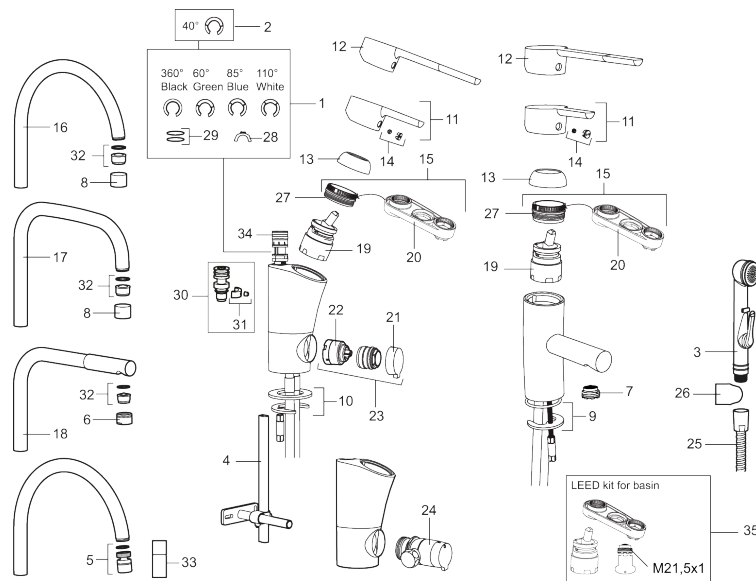

Art.nr: 733005.CA RSK: 8344526 Flöde 3 bar: 6,8 l/min

Utförande: Krom, ansl. slät ände Ø10 mm, konstantflöde vid 2-6 bar

Unika egenskaper

Skyddsmodul 

- Självstängande handdusch, slang 1500 mm och upphängare
- ESS (energisparsystem)
- Mjukstängning med keramisk tätning
- Omställbar flödesbegränsning och temperaturspär
- Eco (energi- och vattenbesparande strålsamlare)
- Flexibla anslutningsrör i metallomspunnen Soft PEX®
- Återströmningsskydd enligt EU-standard SS-EN 1717
- Lead Free (blyfri)
- Hålmått Ø33,5-37 mm

PRODUKTBESKRIVNING

MORA MMIX B5 tvättställsblandare

Mora MMIX kombinerar en formskön och ergonomisk design med en energieffektiv insida. Designen präglas av en smeksam böjande geometri och förmedlar en tidlös och sammanhängande stil över hela serien. Vårt unika miljökoncept EcoSafe™ ligger till grund för utvecklingsarbetet och bidrar till låg energiförbrukning och långsiktig miljöhänsyn. Blandaren är blyfri. Här med självstängande sidohanddusch.

Art.nr: 733005.CA

RSK: 8344526

Reservdelslista

NR.	ART.NR	RSK	BESKRIVNING
1	209524.AE	8346915	Spärrsegment
2	209543.AE	8346916	Spärrsegment 40°
3	S600206	8233049	Självstängande handdusch, krom
4	409340.AE	8531598	Stabiliseringssats
5	409380.AE	8281496	Strålsamlare M22 inv., ledbar, 7-9 l/min vid 3 bar
6	131415.AE	8281512	Hylsa M24 utv., 15 mm, krom
7	409382.AE	8242282	Strålsamlare M21,5 utv., 7-9 l/min vid 3 bar
7	409385.AE	8242292	Strålsamlare M21,5 utv., 5 l/min vid 2-6 bar
7	S600228		Strålsamlare M21,5 utv., 3 l/min vid 2-6 bar
8	131410.AE	8281509	Hylsa M22 inv.
9	409387.AE	8346912	Fästdetaljer, tvätt
10	409388.AE	8346914	Fästdetaljer
11	409389.AE	8344867	Spak, komplett