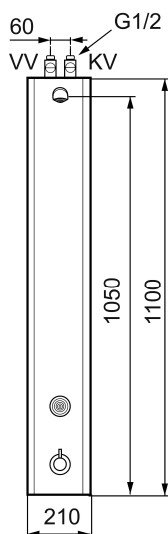

Unika egenskaper

MORA tronic duschpanel med termostatblandare

Art.nr: 720241 RSK: 8126280

Utförande: Batteridrift, inkl. batteri

- Ersatt av FM Mattsson RSK 825 58 27 (FMM 9501-6000), RSK 825 58 28 (FMM 9501-6100)
- Med legionellagenomspolning, tillåter manuell genomspolning med hetvatten, mot legionella
- BATTERIDRIFT, 1 st 9V batteri (ingår)
- Kan byggas om till nät drift
- Med flödesbegränsare 12 l/min
- Aktiveras med touchknapp
- Programmerbar touchknapp 10-60 s
- Med avstängningsventil för inkommande vatten
- Duschstrålen kan vinklas +/- 5°
- Inkl. magnetventil
- Inkl. kulventil och filter
- Rostfritt utförande
- Enkel service kan utföras från utsidan
- Utsprång från vägg till centrum på duschsil 122 mm