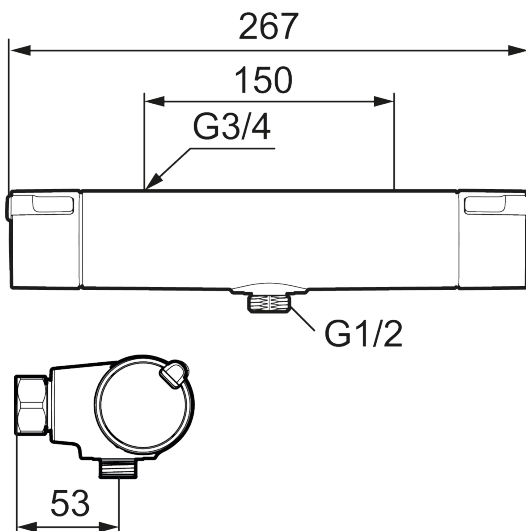

MORA MMIX II Duschthermostat

Unser klassischer Duschthermostat MMIX in verchromter Ausführung wurde geradliniger und mutiger gestaltet. Das Ergebnis? Überlegene Funktion und eleganter Stil! Auch das Innenleben wurde durch einen verbesserten Thermostaten aufgewertet, der nicht nur für bestmögliche Energieeffizienz, sondern auch für ein Duscherlebnis der Spitzenklasse sorgt.

: 331100.DB Flow 3 bar: 12,0 l/m

Ausführung: Chrom, mit 2 x S-Anschluss G1/2-G3/4

Schutzmodul

- Schlauchanschluss unten
- Druckausgleichender Thermostat
- Temperaturwähler mit Sicherheitssperre bei 38°C
- Mit Eco Stop
- Lead Free (Bleifrei gem. Trinkwasserverordnung)