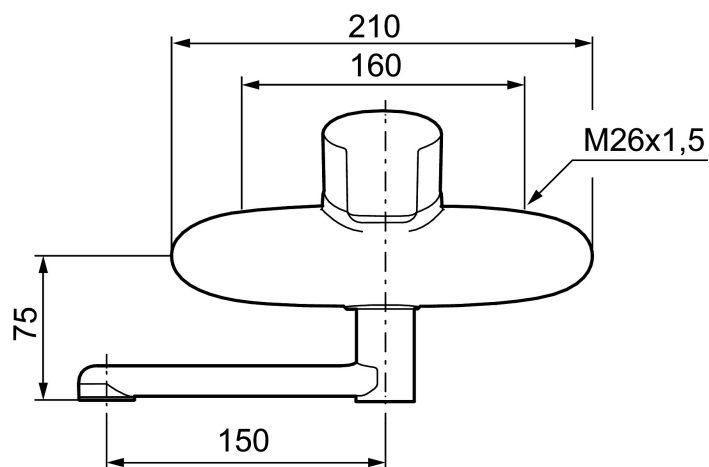

Unika egenskaper

Skyddsmodul

MORA CERA W5 köks- och tvättställsblandare

Mora Cera är en tvättställsblandare med tilltalande modern design som samtidigt är energieffektiv och användarvänlig för hela familjen. Mora Cera skapar en lyxig känsla i ditt badrum, samtidigt som du sparar på både miljön och energikostnader. De integrerade sparfunktionerna i kranen påverkar inte användarkomforten - det som du kommer att märka är att vatten och energikostnaderna minskar!

Art.nr: 253150 RSK: 8309103

Utförande: Krom, 160 c/c

- ESS (energisparsystem)
- Mjukstängning med keramisk tätning
- Omställbar flödesbegränsning och temperaturspär
- Eco (energi- och vattenbesparande strålsamlare)
- Inkl. underliggande pip
- Piputsprång med väggbrixa 208 mm
- OBS! Får ej användas tillsammans med självstängande handdusch