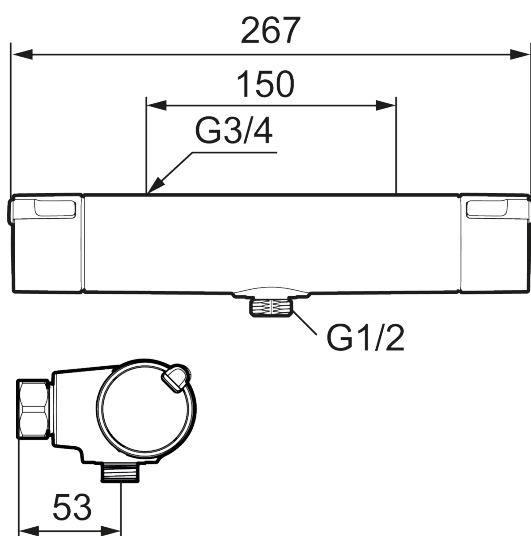

Art.nr: 331100 RSK: 8350302 Flöde 3 bar: 12,0 l/min

Utförande: Krom, 150 c/c

Unika egenskaper

Skyddsmodul

- OBS! 150 c/c
- Duschanslutning ned
- Tryckbalanserad termostatinsats
- Säkerhetsspärr 38°
- Eco-stopp
- Lead Free (blyfri)
- Återströmningsskydd enligt EU-standard SS-EN 1717
- Ljudklass 1