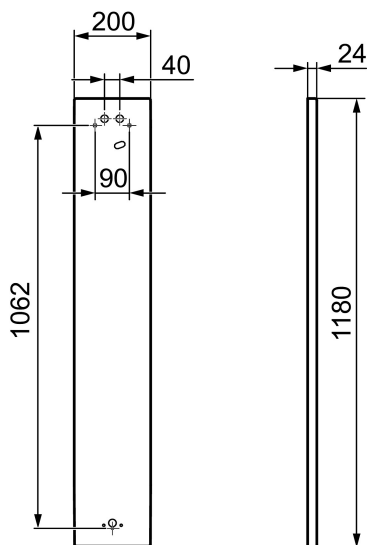

Unieke karaktereigenschappen

Tronic montagepaneel Marlan

Artikelnummer: 729491

Omschrijving: Kleurgroep Mondimix

- Let op! Tronic Compact niet meegeleverd
- Montagepaneel voor opbouw van de elektronische douchekop Mora Tronic Compact
- Maakt een voordelige sanering van oudere systemen mogelijk zonder breek- en betegelwerk. Boorgaten en restanten van oude installatie worden simpelweg afgedekt
- Gemaakt van mineraal composietmateriaal Marlan® – daardoor op de millimeter exact aanpasbaar
- Optionele andere kleuren en afmetingen op aanvraag
- Aansluiting van de douchekop opbouw van achter
- Te gebruiken met aansluitset 729486.AE