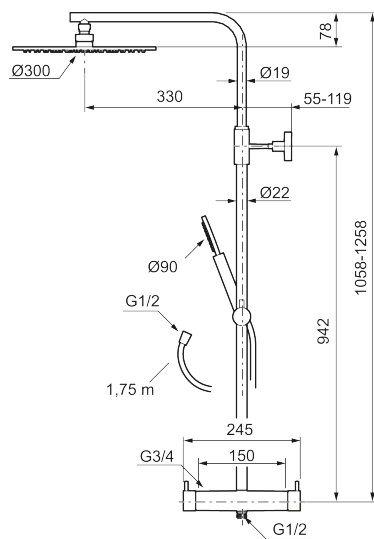

## MORA INXX II Shower System kit

I en slidstærk, matsort overflader forener INXX II klassisk design med høj ydeevne og tilbyder en ensartet temperatur, høj komfort og fremragende beskyttelse mod skoldning. Loftbrusersættets tynde brusehoved betyder, at bruseren passer lige godt ind i et badeværelse med stærk karakter og effektfulde former som i et afdæmpet badeværelse, der er skabt til afkobling. Armaturet er testet og godkendt ud fra det gældende bygningsreglement og er energieffektivt, hvilket indebærer, at det giver et lavere vand- og energiforbrug uden at gå på kompromis med komforten. INXX II er serien, som giver mulighed for en vandoplevelse i verdensklasse.

#### MORA INXX II Shower System

- Bruserhoved Ø400 mm med antikalsystem "Easy Clean".
- 1750 mm slange i metal med PVC og BPA fri slange indvendig.
- Slangen opfylder EN 1113.
- Integreret omskifter.
- Håndbruser 7,5 l/min. tagbruser 11 l/min.
- 330 mm fremspring.
- Justerbar indstilling af højde.