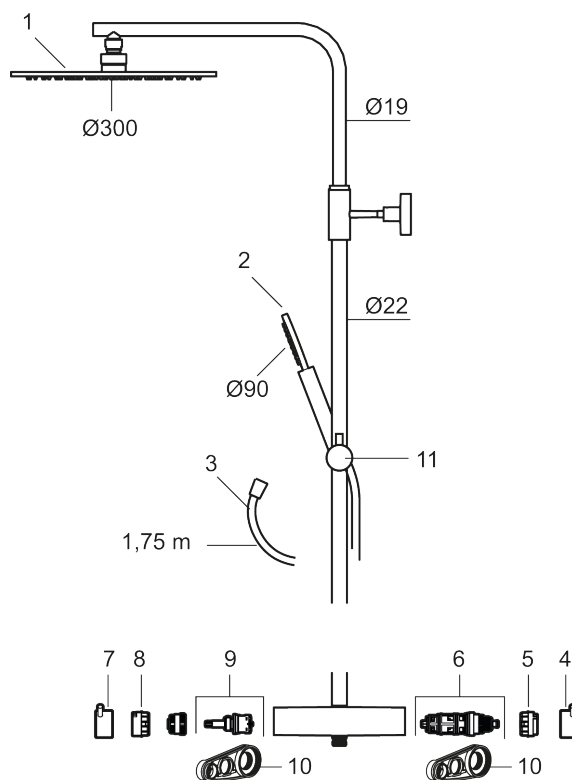

PRODUKTBESKRIVELSE

MORA INXX II Shower System kit

I en slidstærk, matsort overflader forener INXX II klassisk design med høj ydeevne og tilbyder en ensartet temperatur, høj komfort og fremragende beskyttelse mod skoldning. Loftbrusersættets tynde bruserhoved betyder, at bruseren passer lige godt ind i et badeværelse med stærk karakter og effektfulde former som i et afdæmpet badeværelse, der er skabt til afkobling. Armaturet er testet og godkendt ud fra det gældende bygningsreglement og er energieffektivt, hvilket indebærer, at det giver et lavere vand- og energiforbrug uden at gå på kompromis med komforten. INXX II er serien, som giver mulighed for en vandoplevelse i verdensklasse.

Om serien

INXX II er en elegant og tidløs serie i en palet af nøje udvalgte overflader. Kombinationen af høj kvalitet, stilfuldt design og vidunderlig komfort gør den til den ypperligste serie.

Artikel-nummer: 271900.12   VVS: 722752111

Reservedelsliste

NR.	ART.NO	VVS	BESKRIVELSE
1	130348		Bruserhoved, krom
1	130348.12		Bruserhoved, matsort
1	130348.22		Bruserhoved, mathvit